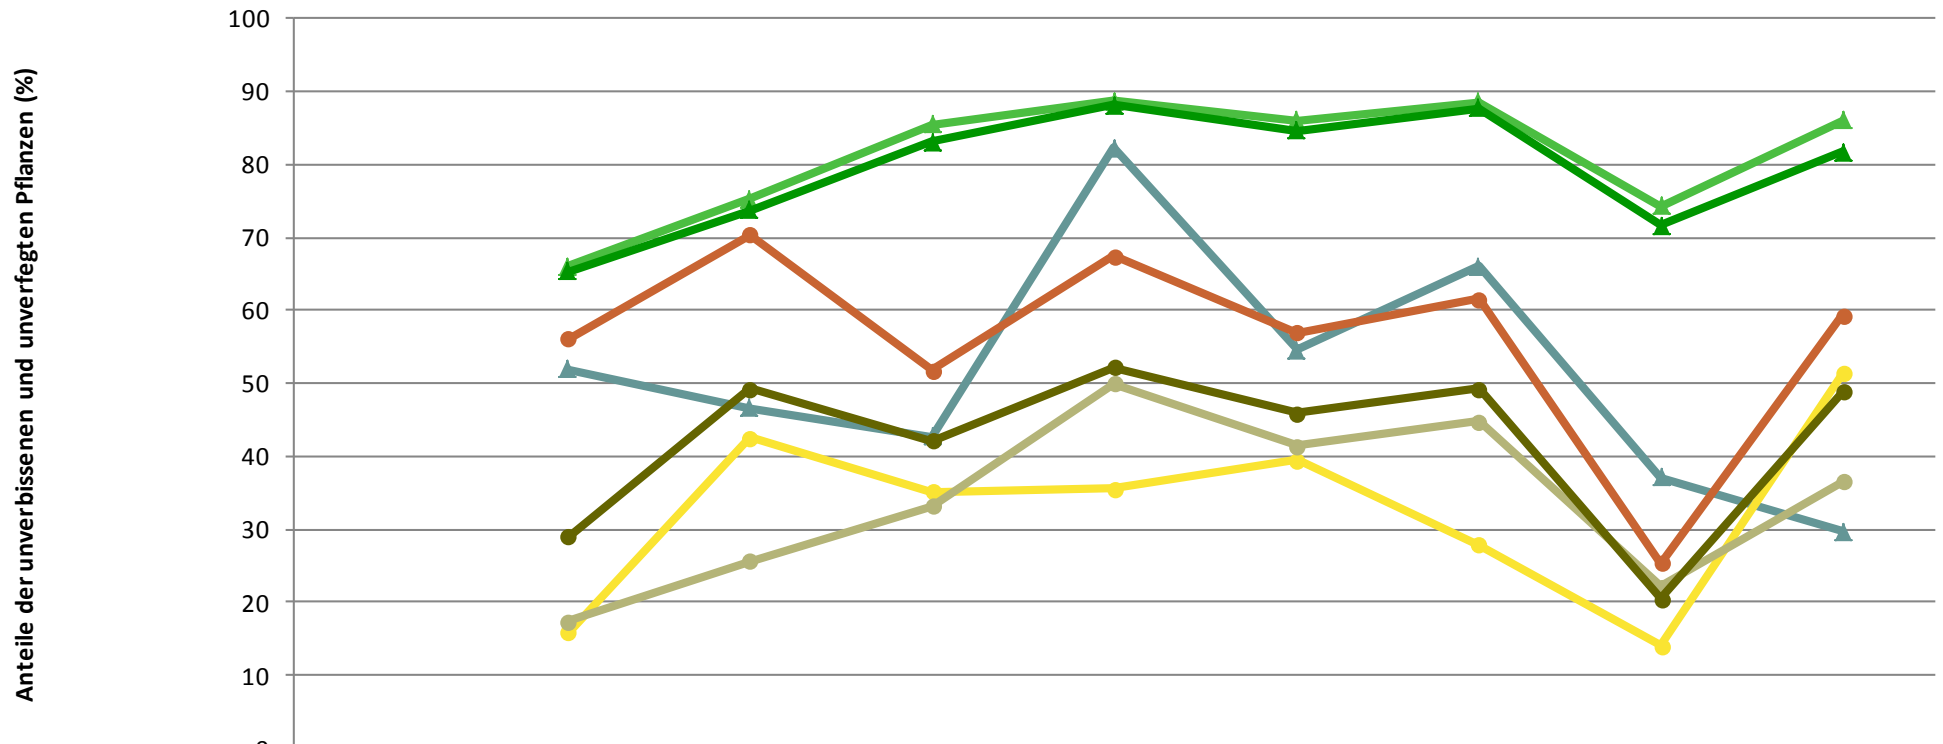

Verjüngungspflanzen über Verbisshöhe (Erhebung von Fegeschäden)

Baumartengruppe	Aufgenommene Pflanzen insgesamt		Pflanzen ohne Fegeschaden		Pflanzen mit Fegeschaden	
	Anzahl	Anteil (%)	Anzahl	Anteil (%)	Anzahl	Anteil (%)
Fichte	66	58,9	64	97,0	2	3,0
Tanne	0	0,0				
Kiefer	0	0,0				
Sonstige Nadelbäume	0	0,0				
Nadelbäume gesamt	66	58,9	64	97,0	2	3,0
Buche	21	18,8	20	95,2	1	4,8
Eiche	0	0,0				
Edellaubbäume	5	4,5	5	100,0	0	0,0
Sonstige Laubbäume	20	17,9	20	100,0	0	0,0
Laubbäume gesamt	46	41,1	45	97,8	1	2,2
Alle Baumarten	112	100,0	109	97,3	3	2,7

**Zeitreihe der Baumartenanteile der Pflanzen ab 20 Zentimeter Höhe bis zur maximalen Verbisshöhe
Hegegemeinschaft Nr. 801 Wildsteig**

	Fichte	Tanne	Kiefer	sonst. Nadelbäume	Buche	Eiche	Edellaubbäume	sonst. Laubbäume	Nadelbäume	Laubbäume
1991										
1994	70,6	3,6			8,1		8,4	9,2	74,3	25,7
1997	68,0	4,0			13,2		4,0	10,8	72,0	28,0
2000	63,2	3,4		0,1	15,3	0,1	7,6	10,3	66,8	33,3
2003	64,0	3,8	0,6		11,3		8,7	11,6	68,4	31,6
2006	58,0	2,7	0,2		13,2	0,0	13,5	12,4	60,9	39,1
2009	54,4	3,5	2,5		17,2	0,1	6,3	16,0	60,4	39,6
2012	67,4	5,2	0,0	0,0	7,6	0,0	8,8	11,0	72,6	27,4
2015	64,1	5,4	0,0	0,0	11,1	0,1	8,3	11,0	69,5	30,5

**Zeitreihe Pflanzen ab 20 Zentimeter bis zur maximalen Verbisshöhe ohne Verbiss und ohne Fegeschäden
Hegegemeinschaft Nr. 801 Wildsteig**

	1991	1994	1997	2000	2003	2006	2009	2012	2015
Fichte		66,0	75,3	85,4	88,7	86,0	88,6	74,2	86,0
Tanne		51,9	46,6	42,7	82,3	54,5	66,0	37,1	29,6
Buche		56,0	70,4	51,8	67,4	56,9	61,5	25,3	59,3
Edellaubbäume		15,8	42,5	35,2	35,6	39,5	27,8	14,0	51,3
sonst. Laubbäume		17,4	25,6	33,2	50,0	41,4	44,7	22,1	36,5
Nadelbäume		65,4	73,7	83,1	88,1	84,6	87,7	71,6	81,7
Laubbäume		29,0	49,2	42,1	52,2	45,9	49,2	20,4	48,9