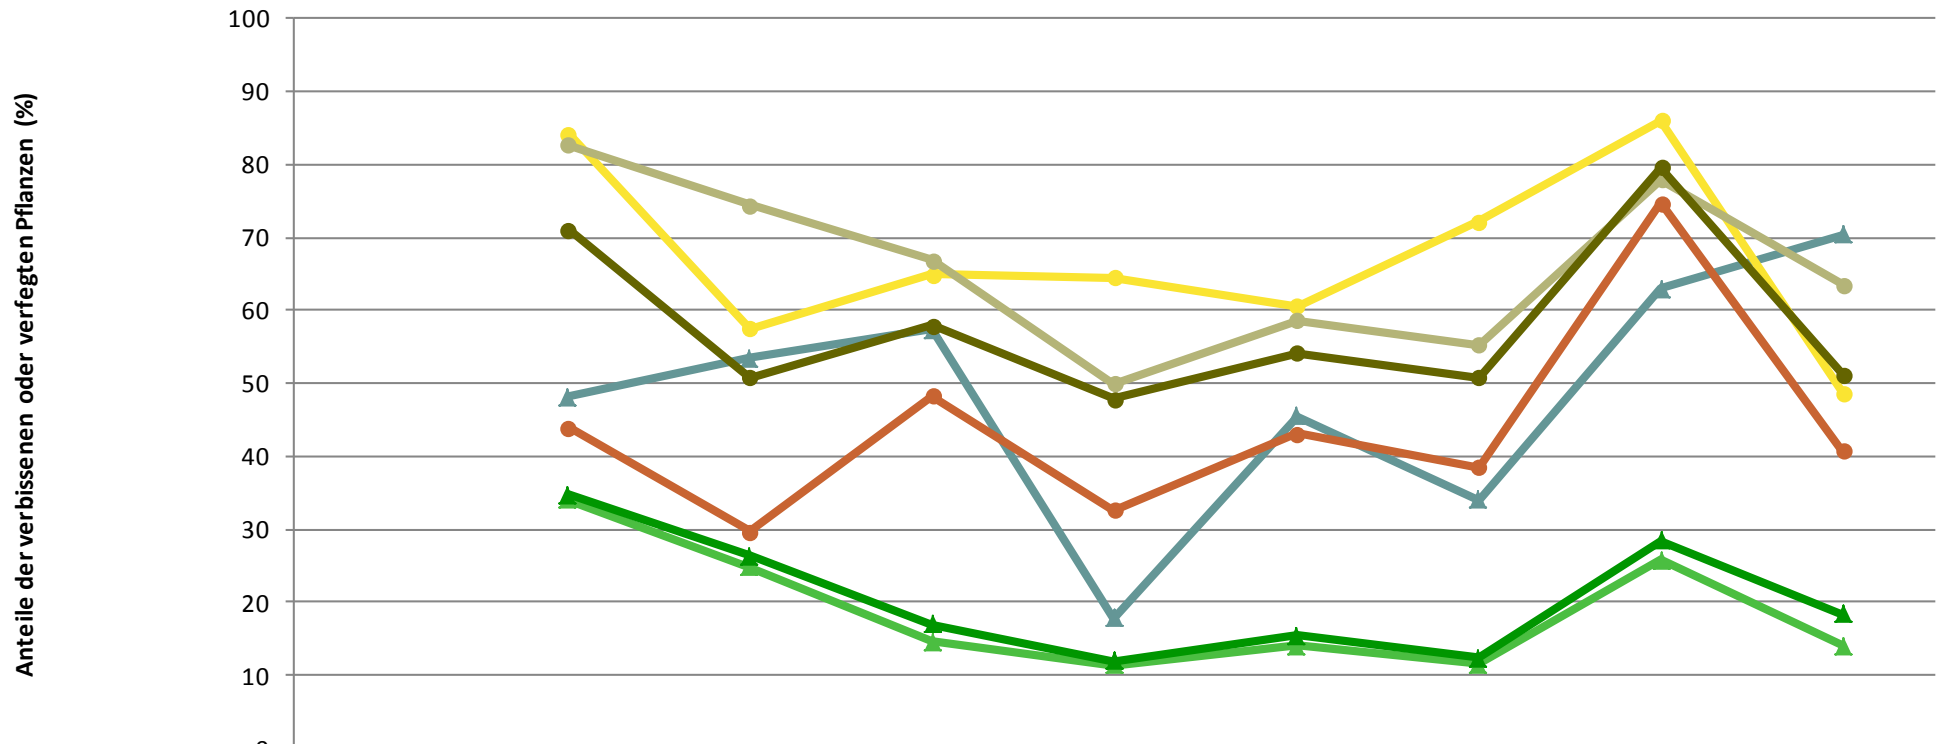

**Zeitreihe Pflanzen ab 20 cm bis zur maximalen Verbisshöhe mit Verbiss und/oder Fegeschäden
Hegegemeinschaft Nr. 801 Wildsteig**

	1991	1994	1997	2000	2003	2006	2009	2012	2015
Fichte		34,0	24,7	14,6	11,3	14,0	11,4	25,8	14,0
Tanne		48,1	53,4	57,3	17,7	45,5	34,0	62,9	70,4
Buche		44,0	29,6	48,2	32,6	43,1	38,5	74,7	40,7
Edellaubbäume		84,2	57,5	64,8	64,4	60,5	72,2	86,0	48,7
sonst. Laubbäume		82,6	74,4	66,8	50,0	58,6	55,3	77,9	63,5
Nadelbäume		34,6	26,3	16,9	11,9	15,4	12,3	28,4	18,3
Laubbäume		71,0	50,8	57,9	47,8	54,1	50,8	79,6	51,1

Jahr