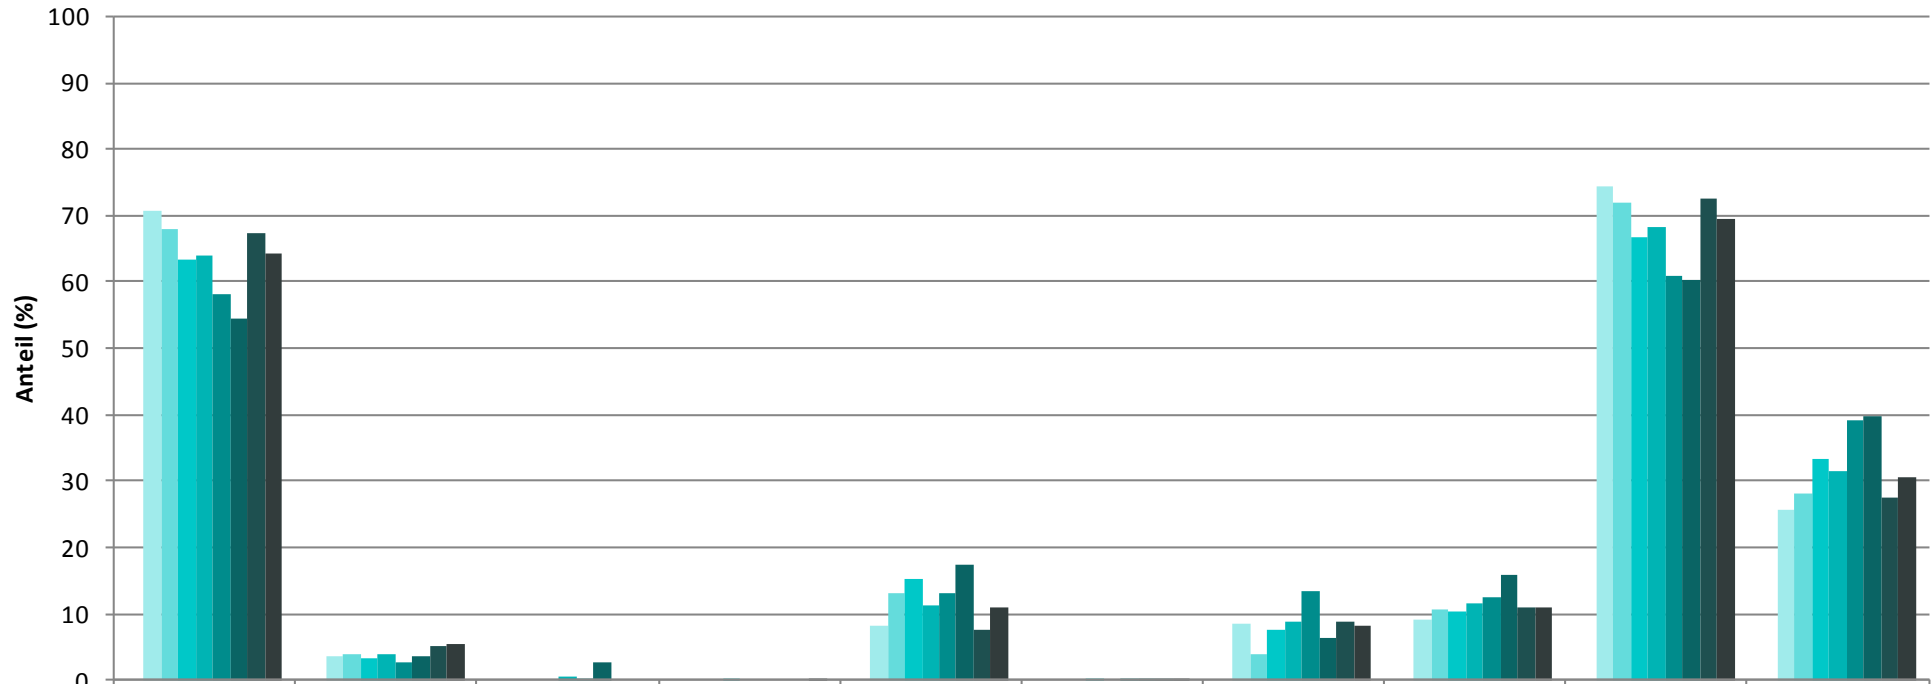

**Zeitreihe der Baumartenanteile der Pflanzen ab 20 Zentimeter Höhe bis zur maximalen Verbisshöhe
Hegegemeinschaft Nr. 801 Wildsteig**

	Fichte	Tanne	Kiefer	sonst. Nadelbäume	Buche	Eiche	Edellaubbäume	sonst. Laubbäume	Nadelbäume	Laubbäume
1991										
1994	70,6	3,6			8,1		8,4	9,2	74,3	25,7
1997	68,0	4,0			13,2		4,0	10,8	72,0	28,0
2000	63,2	3,4		0,1	15,3	0,1	7,6	10,3	66,8	33,3
2003	64,0	3,8	0,6		11,3		8,7	11,6	68,4	31,6
2006	58,0	2,7	0,2		13,2	0,0	13,5	12,4	60,9	39,1
2009	54,4	3,5	2,5		17,2	0,1	6,3	16,0	60,4	39,6
2012	67,4	5,2	0,0	0,0	7,6	0,0	8,8	11,0	72,6	27,4
2015	64,1	5,4	0,0	0,0	11,1	0,1	8,3	11,0	69,5	30,5