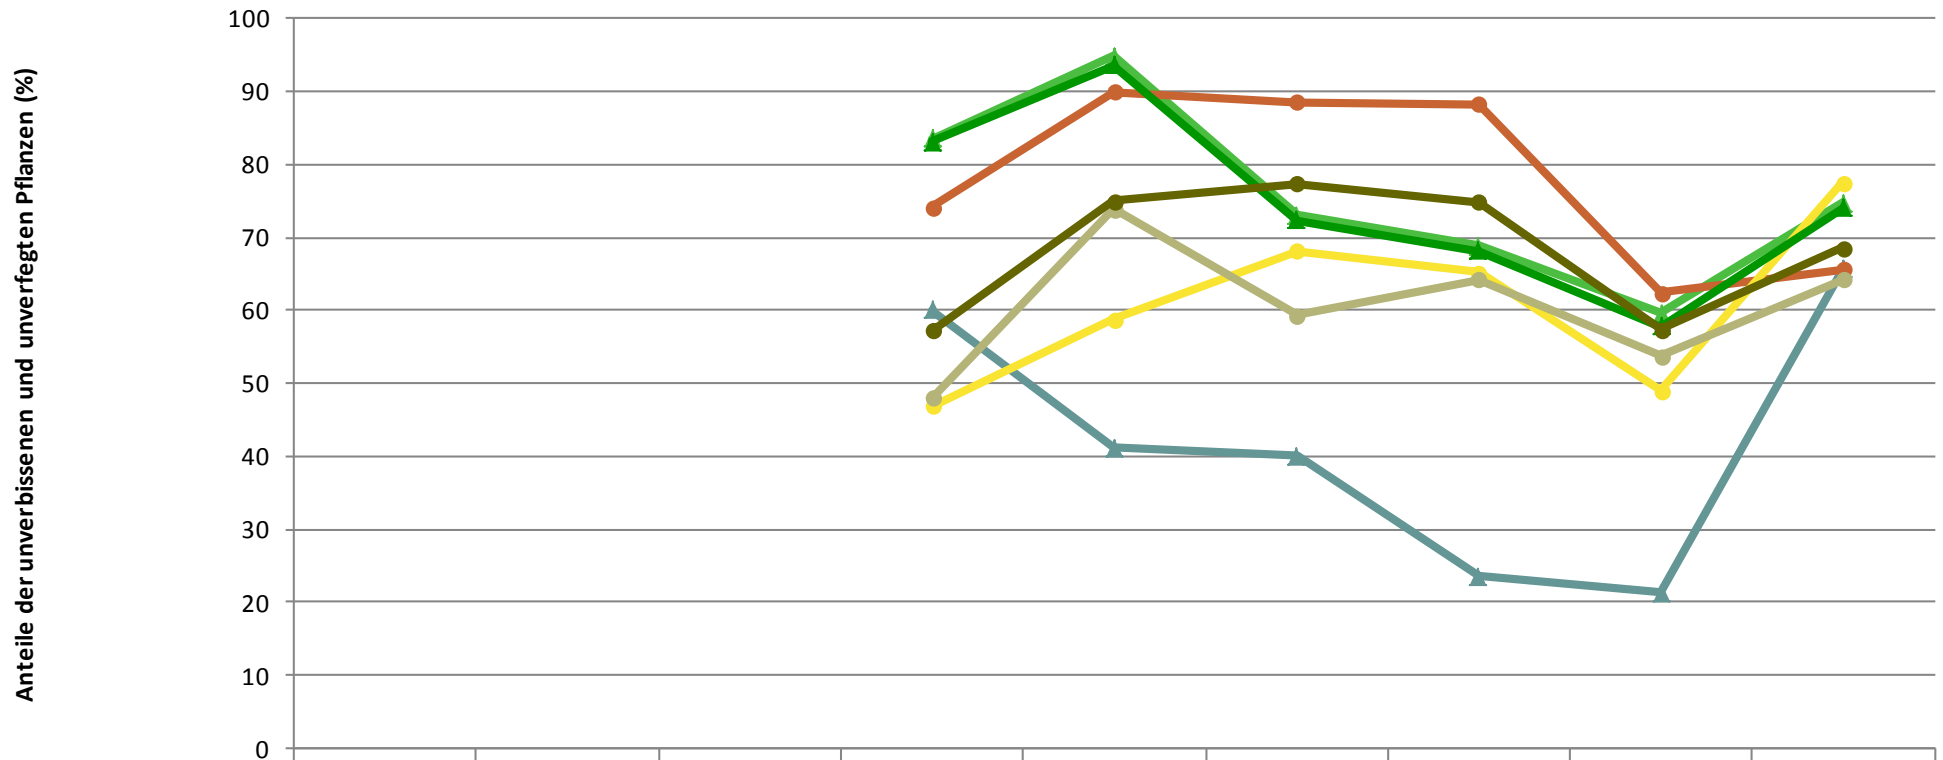

### Verjüngungspflanzen kleiner 20 Zentimeter Höhe

Baumartengruppe	Aufgenommene Pflanzen insgesamt		Pflanzen ohne Verbiss im oberen Drittel		Pflanzen mit Verbiss im oberen Drittel	
	Anzahl	Anteil (%)	Anzahl	Anteil (%)	Anzahl	Anteil (%)
Fichte	299	50,3	260	87,0	39	13,0
Tanne	29	4,9	24	82,8	5	17,2
Kiefer	0	0,0				
Sonstige Nadelbäume	0	0,0				
<b>Nadelbäume gesamt</b>	<b>328</b>	<b>55,2</b>	<b>284</b>	<b>86,6</b>	<b>44</b>	<b>13,4</b>
Buche	101	17,0	88	87,1	13	12,9
Eiche	1	0,2	1	100,0	0	0,0
Edellaubbäume	136	22,9	119	87,5	17	12,5
Sonstige Laubbäume	28	4,7	23	82,1	5	17,9
<b>Laubbäume gesamt</b>	<b>266</b>	<b>44,8</b>	<b>231</b>	<b>86,8</b>	<b>35</b>	<b>13,2</b>
<b>Alle Baumarten</b>	<b>594</b>	<b>100,0</b>	<b>515</b>	<b>86,7</b>	<b>79</b>	<b>13,3</b>

### Verjüngungspflanzen über Verbisshöhe (Erhebung von Fegeschäden)

Baumartengruppe	Aufgenommene Pflanzen insgesamt		Pflanzen ohne Fegeschaden		Pflanzen mit Fegeschaden	
	Anzahl	Anteil (%)	Anzahl	Anteil (%)	Anzahl	Anteil (%)
Fichte	34	20,1	34	100,0	0	0,0
Tanne	3	1,8	2	66,7	1	33,3
Kiefer	0	0,0				
Sonstige Nadelbäume	1	0,6	1	100,0	0	0,0
<b>Nadelbäume gesamt</b>	<b>38</b>	<b>22,5</b>	<b>37</b>	<b>97,4</b>	<b>1</b>	<b>2,6</b>
Buche	88	52,1	88	100,0	0	0,0
Eiche	0	0,0				
Edellaubbäume	11	6,5	8	72,7	3	27,3
Sonstige Laubbäume	32	18,9	27	84,4	5	15,6
<b>Laubbäume gesamt</b>	<b>131</b>	<b>77,5</b>	<b>123</b>	<b>93,9</b>	<b>8</b>	<b>6,1</b>
<b>Alle Baumarten</b>	<b>169</b>	<b>100,0</b>	<b>160</b>	<b>94,7</b>	<b>9</b>	<b>5,3</b>

**Zeitreihe der Baumartenanteile der Pflanzen ab 20 Zentimeter Höhe bis zur maximalen Verbisshöhe  
Hegegemeinschaft Nr. 767 Wessobrunn**

Jahr

**Zeitreihe Pflanzen ab 20 Zentimeter bis zur maximalen Verbisshöhe ohne Verbiss und ohne Fegeschäden  
Hegegemeinschaft Nr. 767 Wessobrunn**