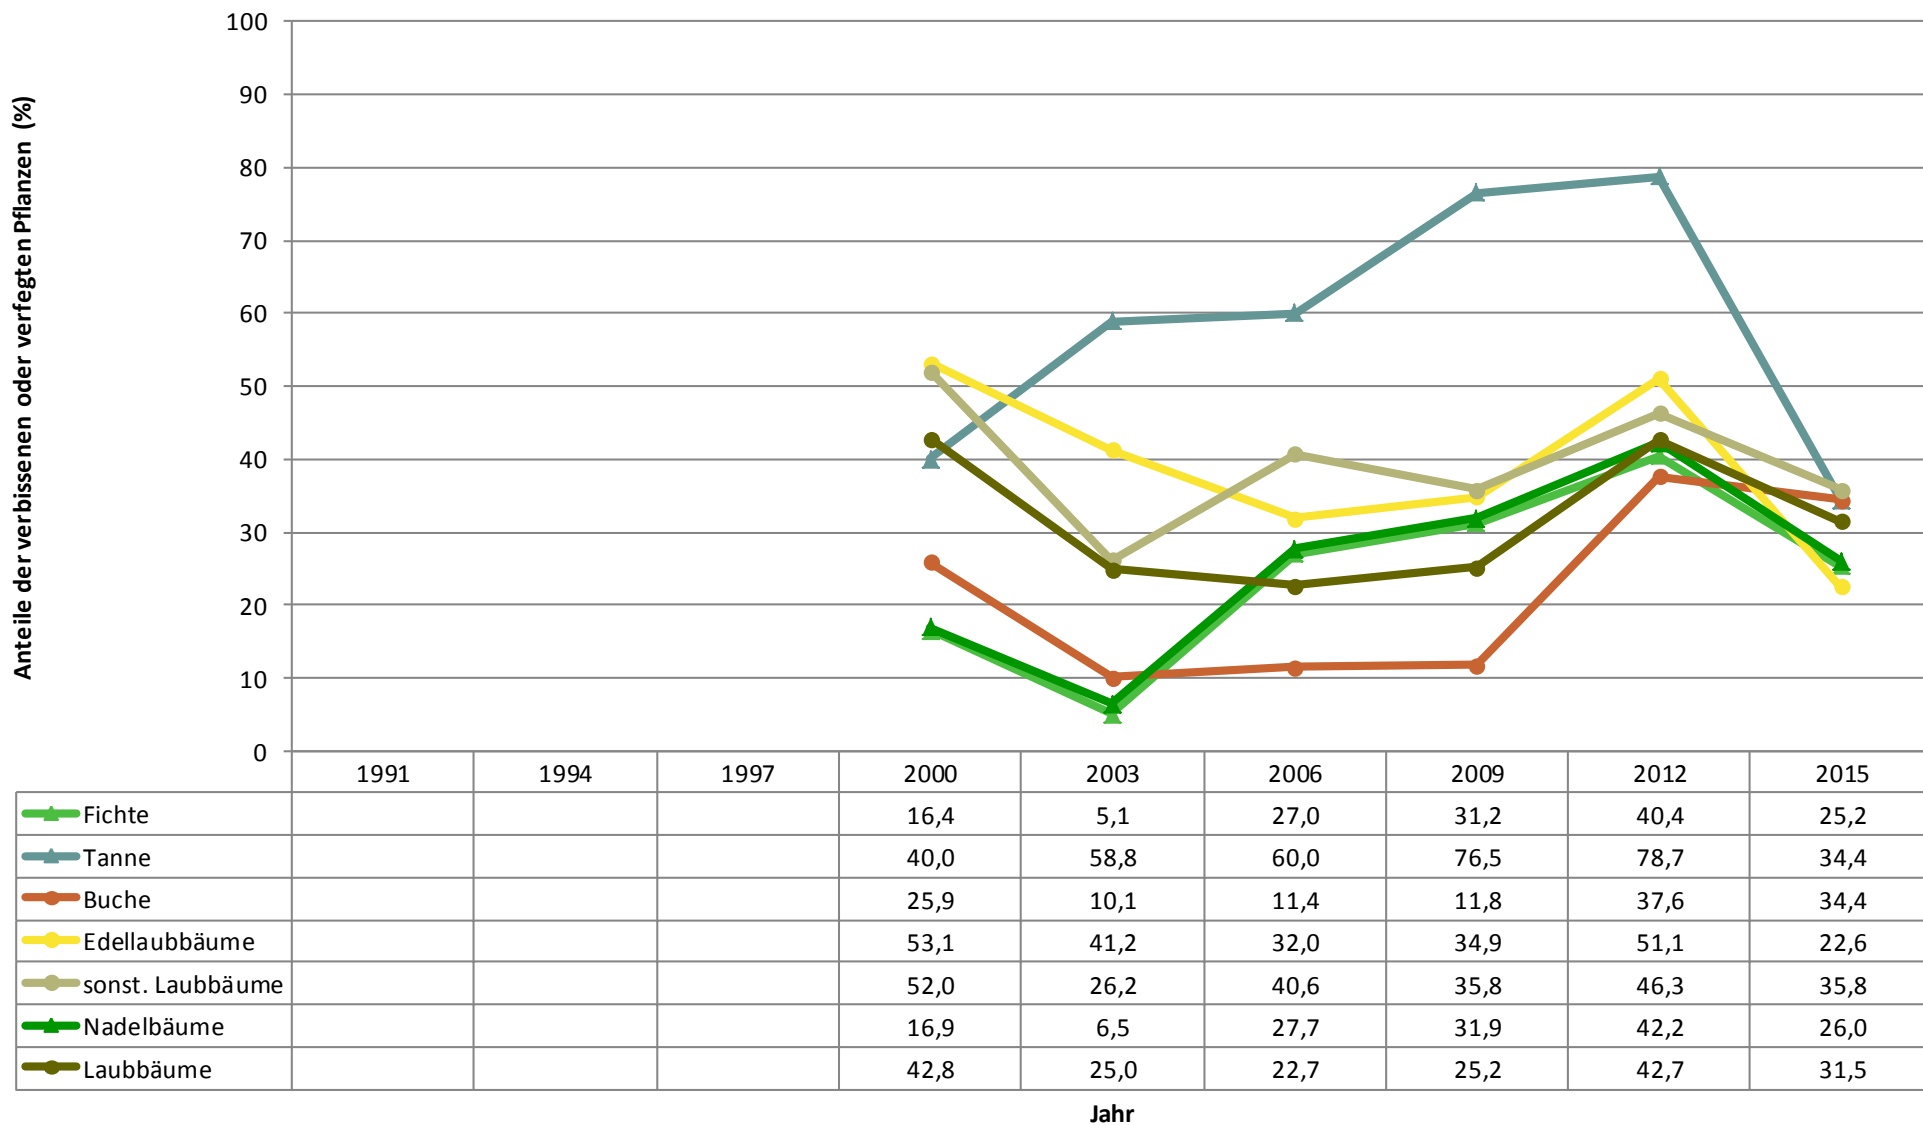

### Verjüngungspflanzen über Verbisshöhe (Erhebung von Fegeschäden)

Baumartengruppe	Aufgenommene Pflanzen insgesamt		Pflanzen ohne Fegeschaden		Pflanzen mit Fegeschaden	
	Anzahl	Anteil (%)	Anzahl	Anteil (%)	Anzahl	Anteil (%)
Fichte	34	20,1	34	100,0	0	0,0
Tanne	3	1,8	2	66,7	1	33,3
Kiefer	0	0,0				
Sonstige Nadelbäume	1	0,6	1	100,0	0	0,0
<b>Nadelbäume gesamt</b>	<b>38</b>	<b>22,5</b>	<b>37</b>	<b>97,4</b>	<b>1</b>	<b>2,6</b>
Buche	88	52,1	88	100,0	0	0,0
Eiche	0	0,0				
Edellaubbäume	11	6,5	8	72,7	3	27,3
Sonstige Laubbäume	32	18,9	27	84,4	5	15,6
<b>Laubbäume gesamt</b>	<b>131</b>	<b>77,5</b>	<b>123</b>	<b>93,9</b>	<b>8</b>	<b>6,1</b>
<b>Alle Baumarten</b>	<b>169</b>	<b>100,0</b>	<b>160</b>	<b>94,7</b>	<b>9</b>	<b>5,3</b>

**Zeitreihe der Baumartenanteile der Pflanzen ab 20 Zentimeter Höhe bis zur maximalen Verbisshöhe  
Hegegemeinschaft Nr. 767 Wessobrunn**

Jahr

**Zeitreihe Pflanzen ab 20 Zentimeter bis zur maximalen Verbisshöhe ohne Verbiss und ohne Fegeschäden  
Hegegemeinschaft Nr. 767 Wessobrunn**

	1991	1994	1997	2000	2003	2006	2009	2012	2015
Fichte				83,6	94,9	73,0	68,8	59,6	74,8
Tanne				60,0	41,2	40,0	23,5	21,3	65,6
Buche				74,1	89,9	88,6	88,2	62,4	65,6
Edellaubbäume				46,9	58,8	68,0	65,1	48,9	77,4
sonst. Laubbäume				48,0	73,8	59,4	64,2	53,7	64,2
Nadelbäume				83,1	93,5	72,3	68,1	57,8	74,0
Laubbäume				57,2	75,0	77,3	74,8	57,3	68,5

Jahr

**Zeitreihe Pflanzen ab 20 cm bis zur maximalen Verbisshöhe mit Verbiss und/oder Fegeschäden  
Hegegemeinschaft Nr. 767 Wessobrunn**

**Zeitreihe Pflanzen ab 20 cm bis zur maximalen Verbisshöhe mit Leittriebverbiss  
Hegegemeinschaft Nr. 767 Wessobrunn**