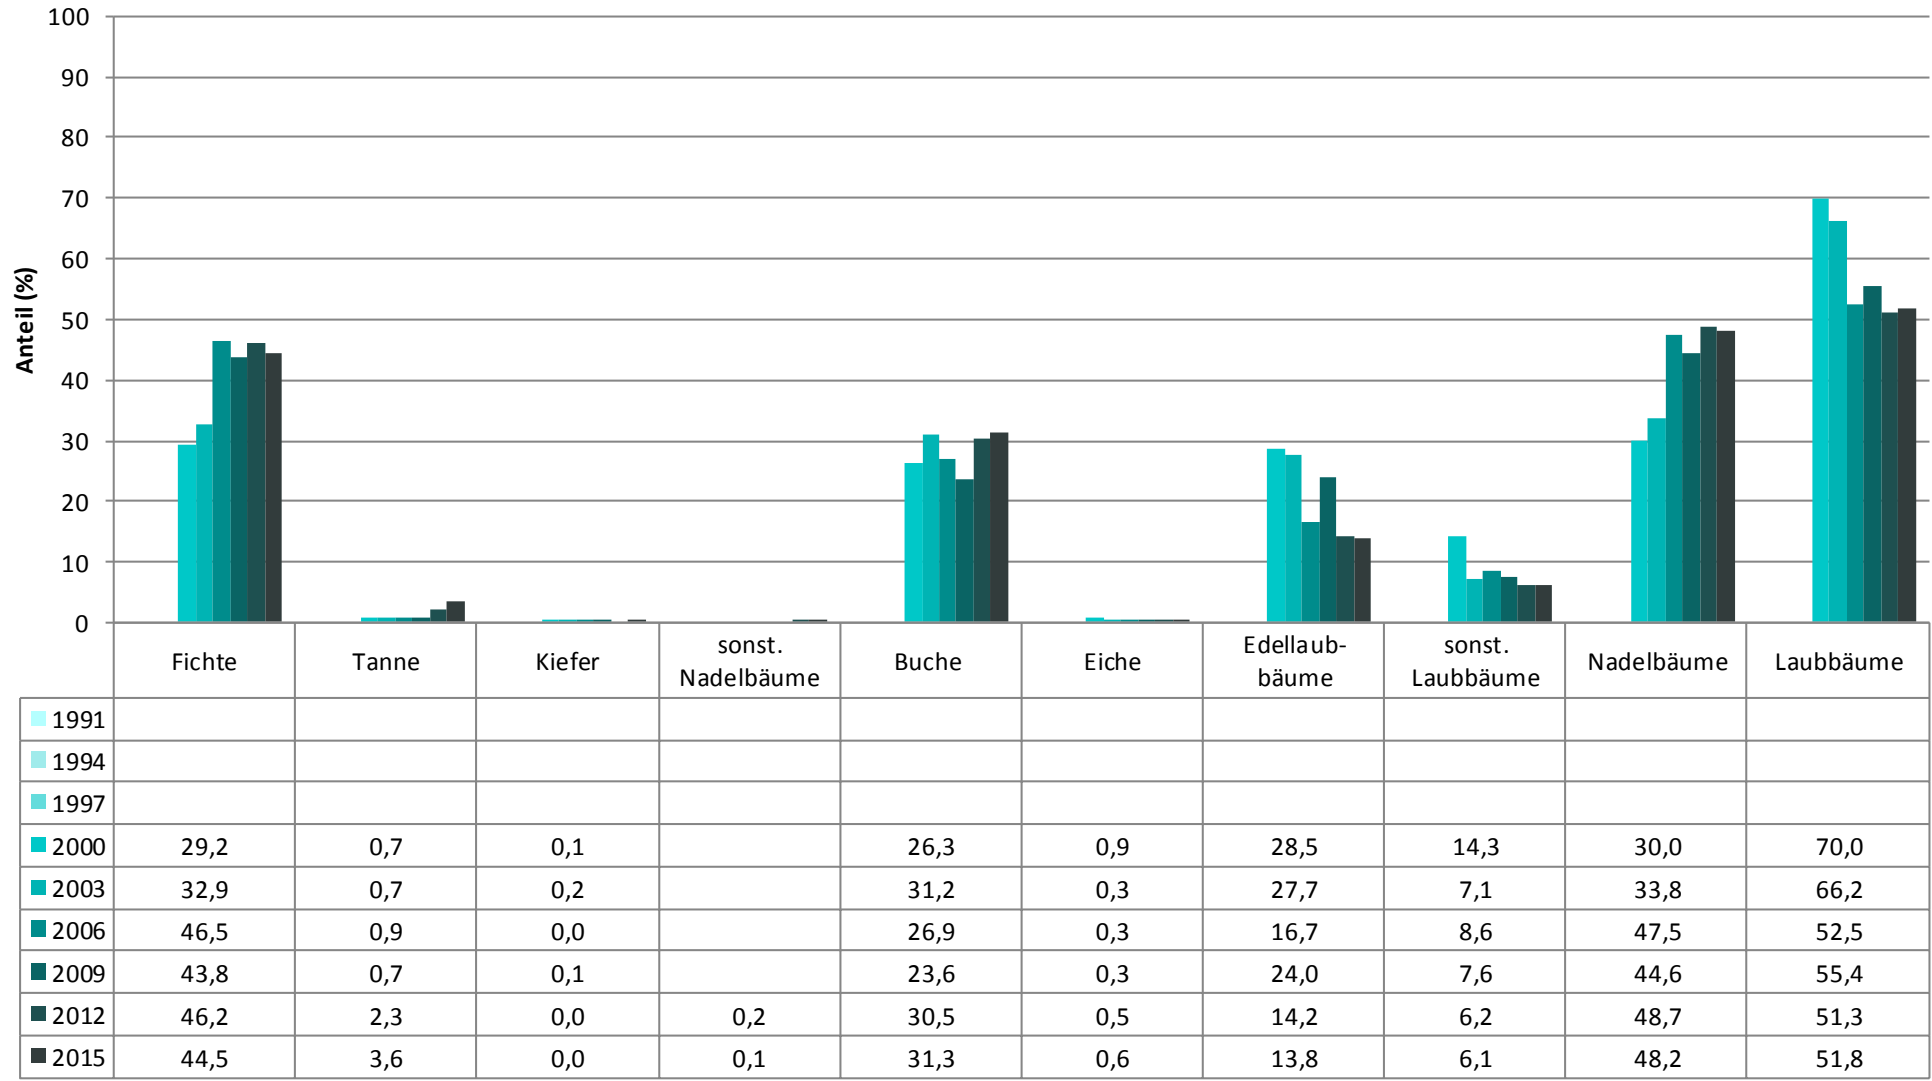

Auswertung der Verjüngungsinventur 2015 Hegegemeinschaft Nr. 767 Wessobrunn (Landkreis Weilheim-Schongau)

Anzahl der erfassten Verjüngungsflächen: 35, davon ungeschützt: 33, teilweise geschützt: 0, vollständig geschützt: 2

Geschützte Baumartengruppen (Anzahl der vollständig geschützten Flächen, mit Mehrfachnennungen): Fichte (2), Tanne (1), Buche (1), Edellaubholz (1)

Verjüngungspflanzen ab 20 Zentimeter Höhe bis zur maximalen Verbisshöhe

Baumartengruppe	Aufgenommene Pflanzen insgesamt		Pflanzen ohne Verbiss und ohne Fegeschaden		Pflanzen mit Verbiss und/oder Fegeschaden		Pflanzen mit Leittriebverbiss		Pflanzen mit Verbiss im oberen Drittel		Pflanzen mit Fegeschaden	
	Anzahl	Anteil (%)	Anzahl	Anteil (%)	Anzahl	Anteil (%)	Anzahl	Anteil (%)	Anzahl	Anteil (%)	Anzahl	Anteil (%)
Fichte	1101	44,5	823	74,8	278	25,2	39	3,5	278	25,2	0	0,0
Tanne	90	3,6	59	65,6	31	34,4	5	5,6	31	34,4	0	0,0
Kiefer	1	0,0	1	100,0	0	0,0	0	0,0	0	0,0	0	0,0
Sonstige Nadelbäume	2	0,1	0	0,0	2	100,0	1	50,0	2	100,0	0	0,0
Nadelbäume gesamt	1194	48,2	883	74,0	311	26,0	45	3,8	311	26,0	0	0,0
Buche	774	31,3	508	65,6	266	34,4	87	11,2	265	34,2	2	0,3
Eiche	15	0,6	9	60,0	6	40,0	1	6,7	6	40,0	0	0,0
Edellaubbäume	341	13,8	264	77,4	77	22,6	23	6,7	77	22,6	0	0,0
Sonstige Laubbäume	151	6,1	97	64,2	54	35,8	20	13,2	54	35,8	0	0,0
Laubbäume gesamt	1281	51,8	878	68,5	403	31,5	131	10,2	402	31,4	2	0,2
Alle Baumarten	2475	100,0	1761	71,2	714	28,8	176	7,1	713	28,8	2	0,1

Verjüngungspflanzen kleiner 20 Zentimeter Höhe

Baumartengruppe	Aufgenommene Pflanzen insgesamt		Pflanzen ohne Verbiss im oberen Drittel		Pflanzen mit Verbiss im oberen Drittel	
	Anzahl	Anteil (%)	Anzahl	Anteil (%)	Anzahl	Anteil (%)
Fichte	299	50,3	260	87,0	39	13,0
Tanne	29	4,9	24	82,8	5	17,2
Kiefer	0	0,0				
Sonstige Nadelbäume	0	0,0				
Nadelbäume gesamt	328	55,2	284	86,6	44	13,4
Buche	101	17,0	88	87,1	13	12,9
Eiche	1	0,2	1	100,0	0	0,0
Edellaubbäume	136	22,9	119	87,5	17	12,5
Sonstige Laubbäume	28	4,7	23	82,1	5	17,9
Laubbäume gesamt	266	44,8	231	86,8	35	13,2
Alle Baumarten	594	100,0	515	86,7	79	13,3

Verjüngungspflanzen über Verbisshöhe (Erhebung von Fegeschäden)

Baumartengruppe	Aufgenommene Pflanzen insgesamt		Pflanzen ohne Fegeschaden		Pflanzen mit Fegeschaden	
	Anzahl	Anteil (%)	Anzahl	Anteil (%)	Anzahl	Anteil (%)
Fichte	34	20,1	34	100,0	0	0,0
Tanne	3	1,8	2	66,7	1	33,3
Kiefer	0	0,0				
Sonstige Nadelbäume	1	0,6	1	100,0	0	0,0
Nadelbäume gesamt	38	22,5	37	97,4	1	2,6
Buche	88	52,1	88	100,0	0	0,0
Eiche	0	0,0				
Edellaubbäume	11	6,5	8	72,7	3	27,3
Sonstige Laubbäume	32	18,9	27	84,4	5	15,6
Laubbäume gesamt	131	77,5	123	93,9	8	6,1
Alle Baumarten	169	100,0	160	94,7	9	5,3

**Zeitreihe der Baumartenanteile der Pflanzen ab 20 Zentimeter Höhe bis zur maximalen Verbisshöhe
Hegegemeinschaft Nr. 767 Wessobrunn**

Jahr