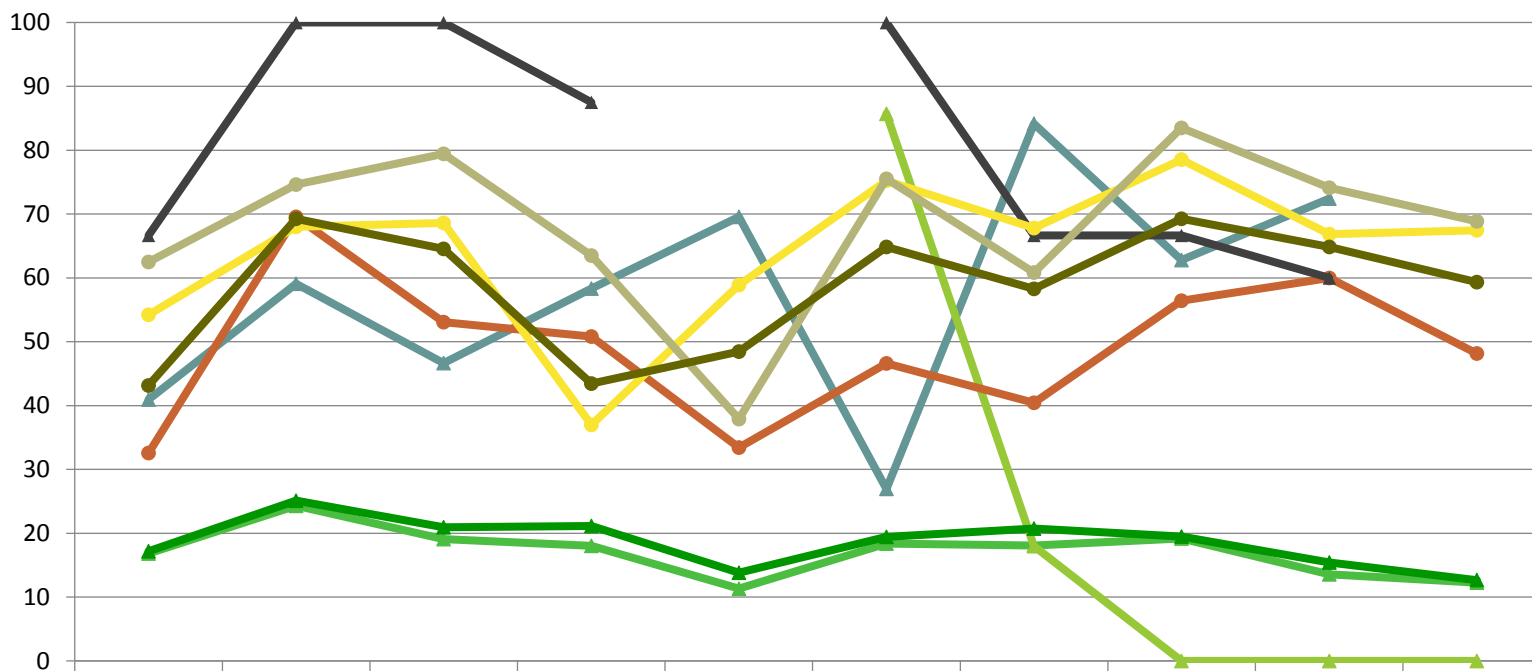

Zeitreihe der Baumartenanteile der aufgenommenen Verjüngungspflanzen
Höhenbereich: ab 20 Zentimeter Höhe bis zur maximalen Verbisshöhe
Hegegemeinschaft Nr. 74 Werdenfels-Ost (Landkreis Garmisch-Partenkirchen)

2018

Zeitreihe der Anteile der Pflanzen mit Leittriebverbiss
Höhenbereich: ab 20 Zentimeter bis zur maximalen Verbisshöhe
Hegegemeinschaft Nr. 74 Werdenfels-Ost (Landkreis Garmisch-Partenkirchen)

Zeitreihe der Anteile der Pflanzen mit Verbiss und/oder Fegeschäden
Höhenbereich: ab 20 Zentimeter bis zur maximalen Verbisshöhe
Hegegemeinschaft Nr. 74 Werdenfels-Ost (Landkreis Garmisch-Partenkirchen)

Anteile der verbissenen und/oder verfegten Pflanzen (%)

	1991	1994	1997	2000	2003	2006	2009	2012	2015	2018
Fichte	16,8	24,3	19,1	18,0	11,3	18,4	18,1	19,2	13,5	12,3
Tanne	40,9	59,1	46,7	58,3	69,6	26,9	84,1	62,8	72,4	
Kiefer						85,7	17,9	0,0	0,0	0,0
Buche	32,5	69,5	53,1	50,8	33,4	46,6	40,4	56,4	60,0	48,2
Eiche	66,7	100,0	100,0	87,5		100,0	66,7	66,7	60,0	
Edellaubbäume	54,2	68,0	68,6	37,0	58,9	75,2	67,8	78,5	66,9	67,5
sonst. Laubbäume	62,5	74,6	79,4	63,5	37,9	75,5	60,8	83,5	74,1	68,9
Nadelbäume	17,2	25,1	20,9	21,1	13,8	19,4	20,7	19,5	15,4	12,6
Laubbäume	43,2	69,2	64,6	43,4	48,4	64,9	58,3	69,3	64,8	59,3

Jahr

2018

Zeitreihe der Anteile der Pflanzen ohne Verbiss und ohne Fegeschäden
Höhenbereich: ab 20 Zentimeter bis zur maximalen Verbisshöhe
Hegegemeinschaft Nr. 74 Werdenfels-Ost (Landkreis Garmisch-Partenkirchen)