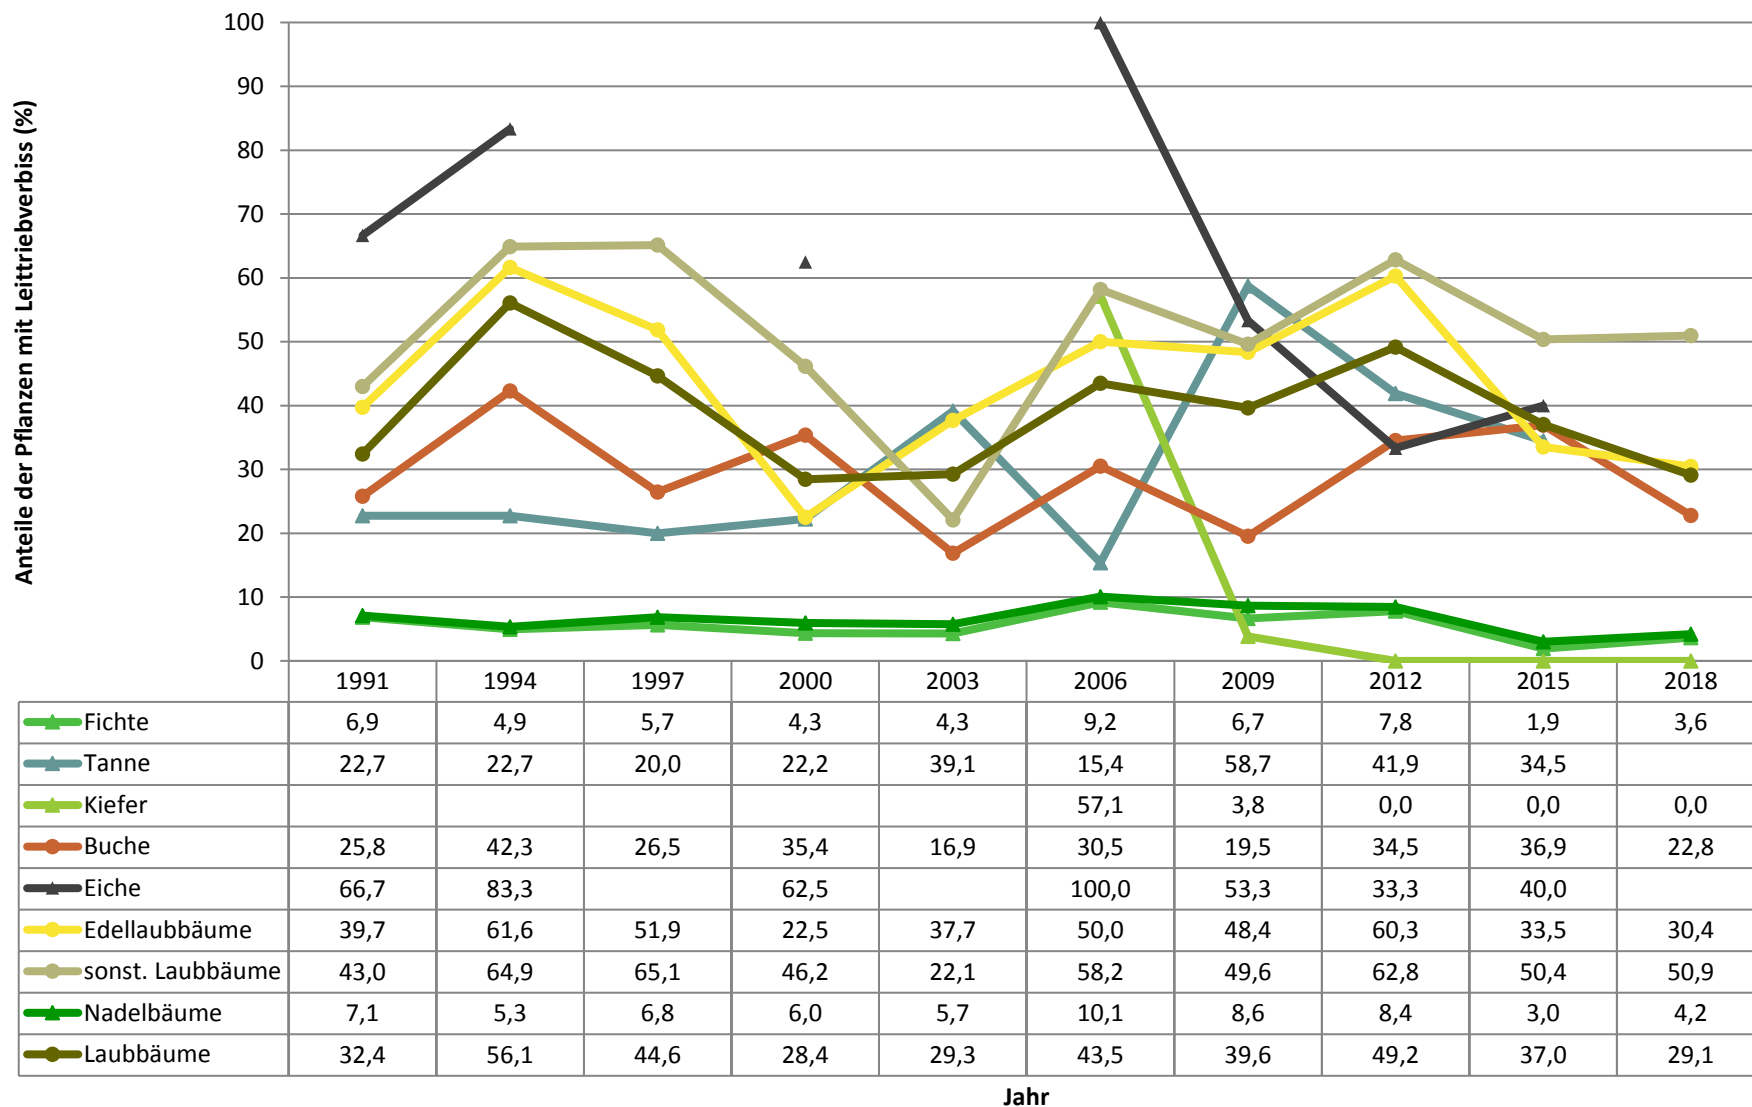

Zeitreihe der Anteile der Pflanzen mit Leittriebverbiss
Höhenbereich: ab 20 Zentimeter bis zur maximalen Verbisshöhe
Hegegemeinschaft Nr. 74 Werdenfels-Ost (Landkreis Garmisch-Partenkirchen)