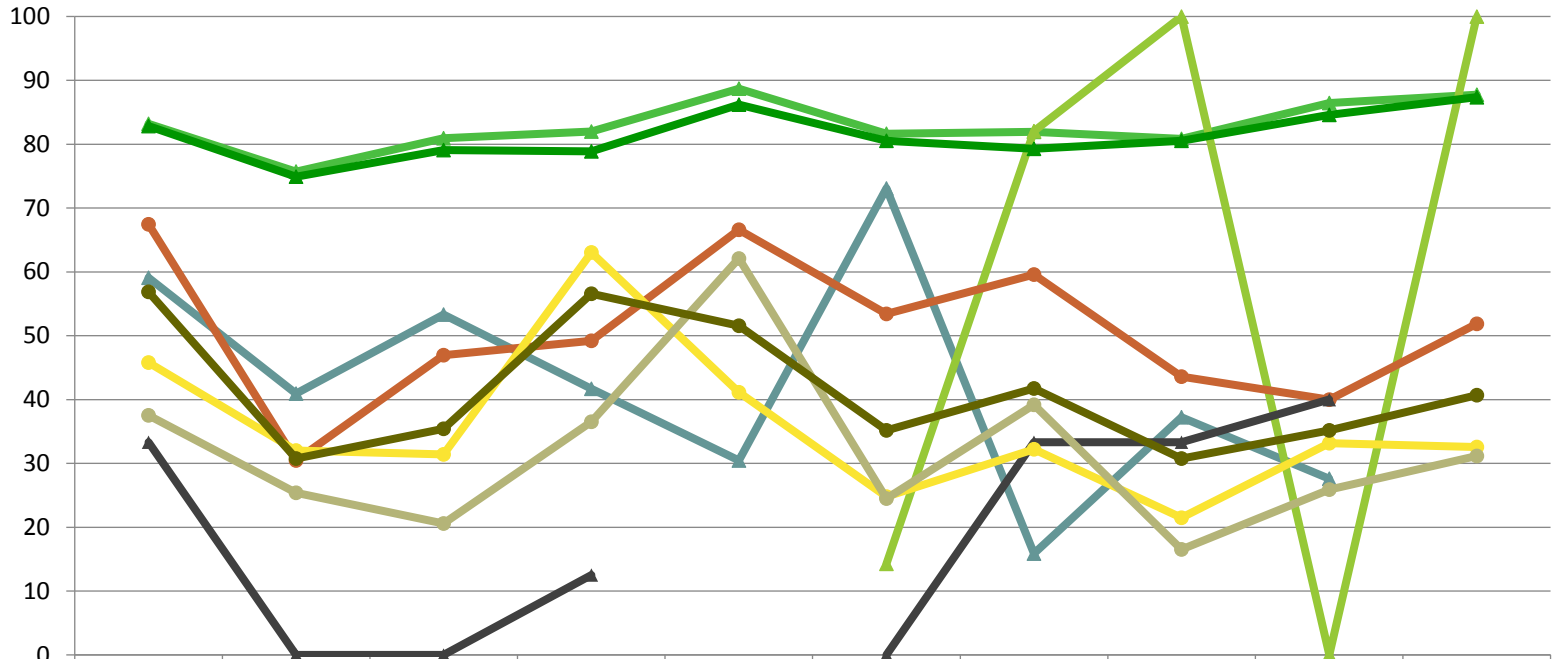

2018

Zeitreihe der Anteile der Pflanzen ohne Verbiss und ohne Fegeschäden
Höhenbereich: ab 20 Zentimeter bis zur maximalen Verbisshöhe
Hegegemeinschaft Nr. 74 Werdenfels-Ost (Landkreis Garmisch-Partenkirchen)

Anteile der unverbissenen und unverfegten Pflanzen (%)

	1991	1994	1997	2000	2003	2006	2009	2012	2015	2018
▲ Fichte	83,2	75,7	80,9	82,0	88,7	81,6	81,9	80,8	86,5	87,7
▲ Tanne	59,1	40,9	53,3	41,7	30,4	73,1	15,9	37,2	27,6	
▲ Kiefer						14,3	82,1	100,0	0,0	100,0
● Buche	67,5	30,5	46,9	49,2	66,6	53,4	59,6	43,6	40,0	51,8
▲ Eiche	33,3	0,0	0,0	12,5		0,0	33,3	33,3	40,0	
● Edellaubbäume	45,8	32,0	31,4	63,0	41,1	24,8	32,2	21,5	33,1	32,5
● sonst. Laubbäume	37,5	25,4	20,6	36,5	62,1	24,5	39,2	16,5	25,9	31,1
▲ Nadelbäume	82,8	74,9	79,1	78,9	86,2	80,6	79,3	80,5	84,6	87,4
● Laubbäume	56,8	30,8	35,4	56,6	51,6	35,1	41,7	30,7	35,2	40,7

Jahr