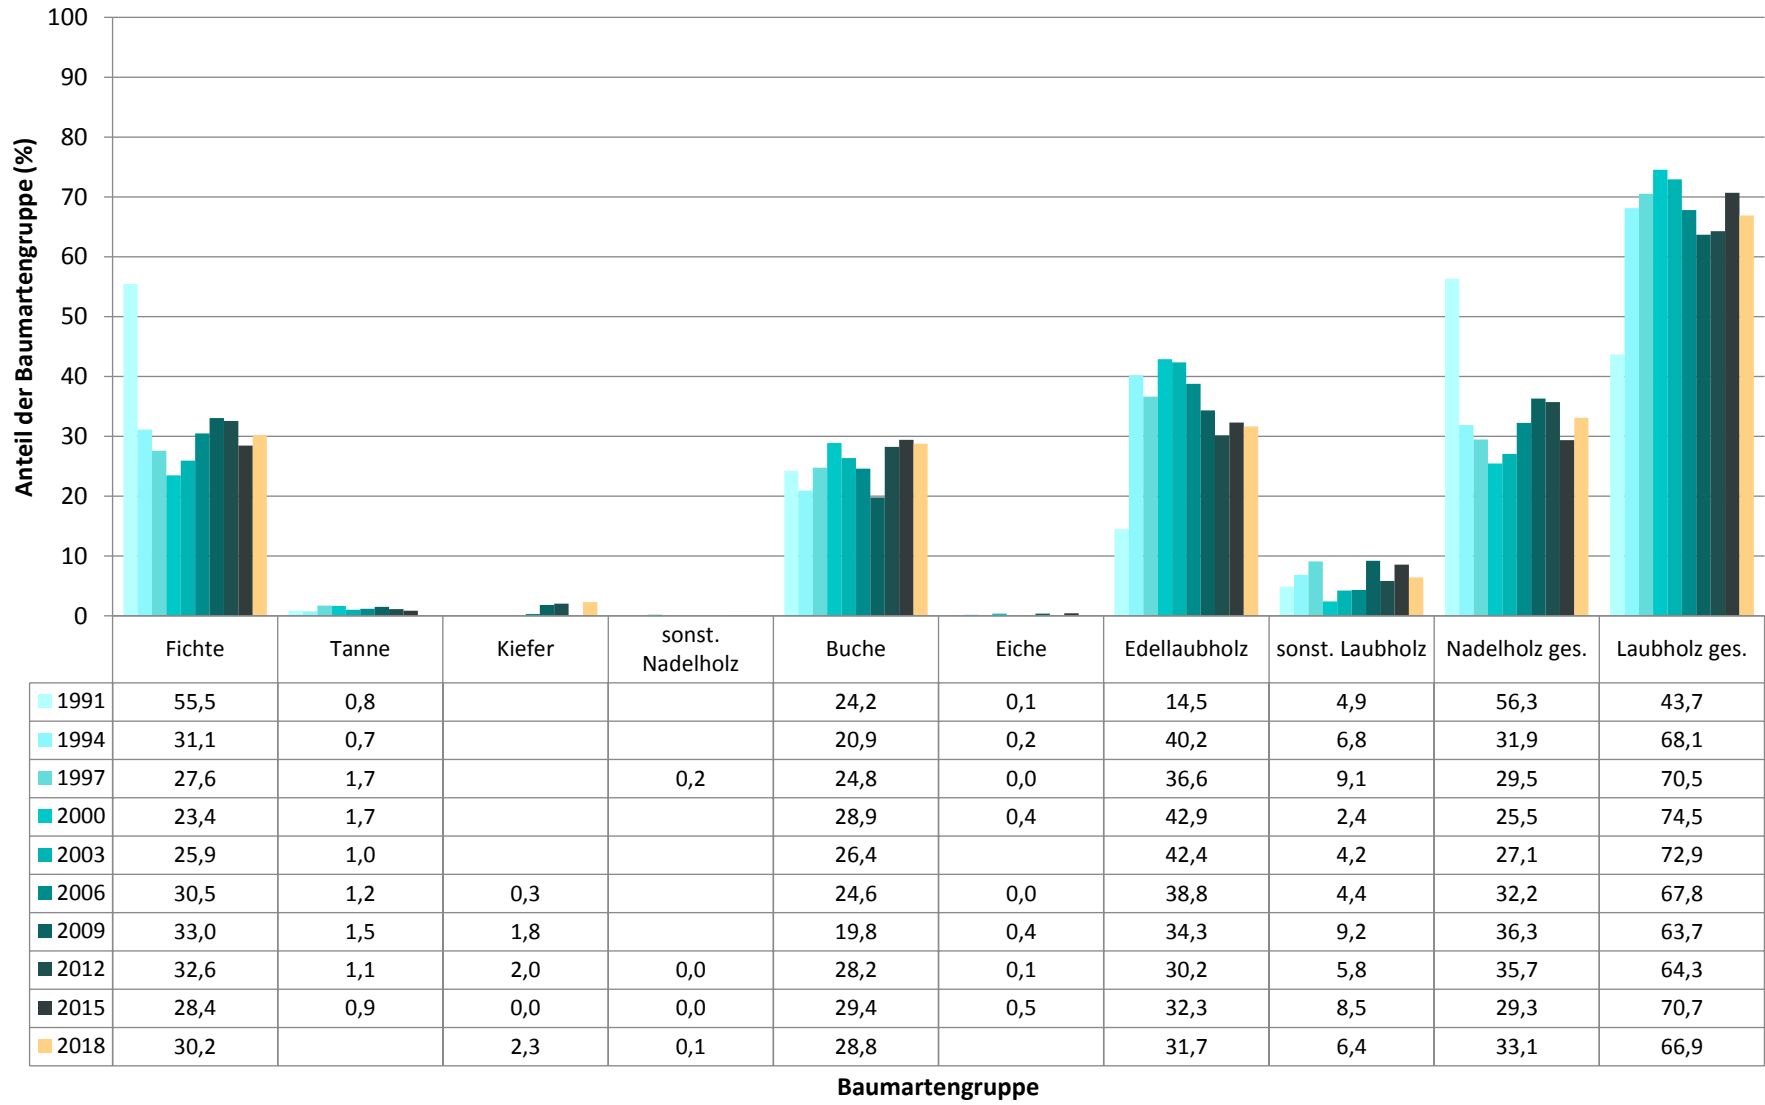

Auswertung der Verjüngungsinventur 2018 für die Hegegemeinschaft Nr. 74 Werdenfels-Ost (Landkreis Garmisch-Partenkirchen)

2018

Anzahl der erfassten Verjüngungsflächen: 44, davon ungeschützt: 44, teilweise geschützt: 0, vollständig geschützt: 0

Verjüngungspflanzen ab 20 Zentimeter Höhe bis zur maximalen Verbisshöhe

Baumartengruppe	Aufgenommene Pflanzen insgesamt		Pflanzen ohne Verbiss und ohne Fegeschaden		Pflanzen mit Verbiss und/oder Fegeschaden		Pflanzen mit Leittriebverbiss		Pflanzen mit Verbiss im oberen Drittel		Pflanzen mit Fegeschaden	
	Anzahl	Anteil (%)	Anzahl	Anteil (%)	Anzahl	Anteil (%)	Anzahl	Anteil (%)	Anzahl	Anteil (%)	Anzahl	Anteil (%)
Fichte	995	30,2	873	87,7	122	12,3	36	3,6	120	12,1	2	0,2
Tanne	20	0,6	6	30	14	70	9	45	14	70	0	0
Kiefer	75	2,3	75	100	0	0	0	0	0	0	0	0
Sonst. Nadelholz	2	0,1	0	0	2	100	1	50	2	100	0	0
Nadelholz gesamt	1092	33,1	954	87,4	138	12,6	46	4,2	136	12,5	2	0,2
Buche	949	28,8	492	51,8	457	48,2	216	22,8	456	48,1	1	0,1
Eiche	2	0,1	0	0	2	100	0	0	2	100	0	0
Edellaubholz	1045	31,7	340	32,5	705	67,5	318	30,4	705	67,5	0	0
Sonst. Laubholz	212	6,4	66	31,1	146	68,9	108	50,9	146	68,9	0	0
Laubholz gesamt	2208	66,9	898	40,7	1310	59,3	642	29,1	1309	59,3	1	0
Alle Baumarten	3300	100	1852	56,1	1448	43,9	688	20,8	1445	43,8	3	0,1

Verjüngungspflanzen kleiner 20 Zentimeter Höhe

Baumartengruppe	Aufgenommene Pflanzen insgesamt		Pflanzen ohne Verbiss im oberen Drittel		Pflanzen mit Verbiss im oberen Drittel	
	Anzahl	Anteil (%)	Anzahl	Anteil (%)	Anzahl	Anteil (%)
Fichte	156	16,4	146	93,6	10	6,4
Tanne	45	4,7	36	80	9	20
Kiefer	12	1,3	12	100	0	0
Sonst. Nadelholz	3	0,3	1	33,3	2	66,7
Nadelholz gesamt	216	22,7	195	90,3	21	9,7
Buche	146	15,4	117	80,1	29	19,9
Eiche	1	0,1	1	100	0	0
Edellaubholz	551	58	342	62,1	209	37,9
Sonst. Laubholz	36	3,8	15	41,7	21	58,3
Laubholz gesamt	734	77,3	475	64,7	259	35,3
Alle Baumarten	950	100	670	70,5	280	29,5

Verjüngungspflanzen über Verbisshöhe (Erhebung von Fegeschäden)

Baumartengruppe	Aufgenommene Pflanzen insgesamt		Pflanzen ohne Fegeschaden		Pflanzen mit Fegeschaden	
	Anzahl	Anteil (%)	Anzahl	Anteil (%)	Anzahl	Anteil (%)
Fichte	24	35,8	24	100	0	0
Tanne	0	0	0	0	0	0
Kiefer	0	0	0	0	0	0
Sonst. Nadelholz	0	0	0	0	0	0
Nadelholz gesamt	24	35,8	24	100	0	0
Buche	28	41,8	28	100	0	0
Eiche	0	0	0	0	0	0
Edellaubholz	12	17,9	12	100	0	0
Sonst. Laubholz	3	4,5	2	66,7	1	33,3
Laubholz gesamt	43	64,2	42	97,7	1	2,3
Alle Baumarten	67	100	66	98,5	1	1,5

Zeitreihe der Baumartenanteile der aufgenommenen Verjüngungspflanzen
Höhenbereich: ab 20 Zentimeter Höhe bis zur maximalen Verbisshöhe
Hegegemeinschaft Nr. 74 Werdenfels-Ost (Landkreis Garmisch-Partenkirchen)

2018