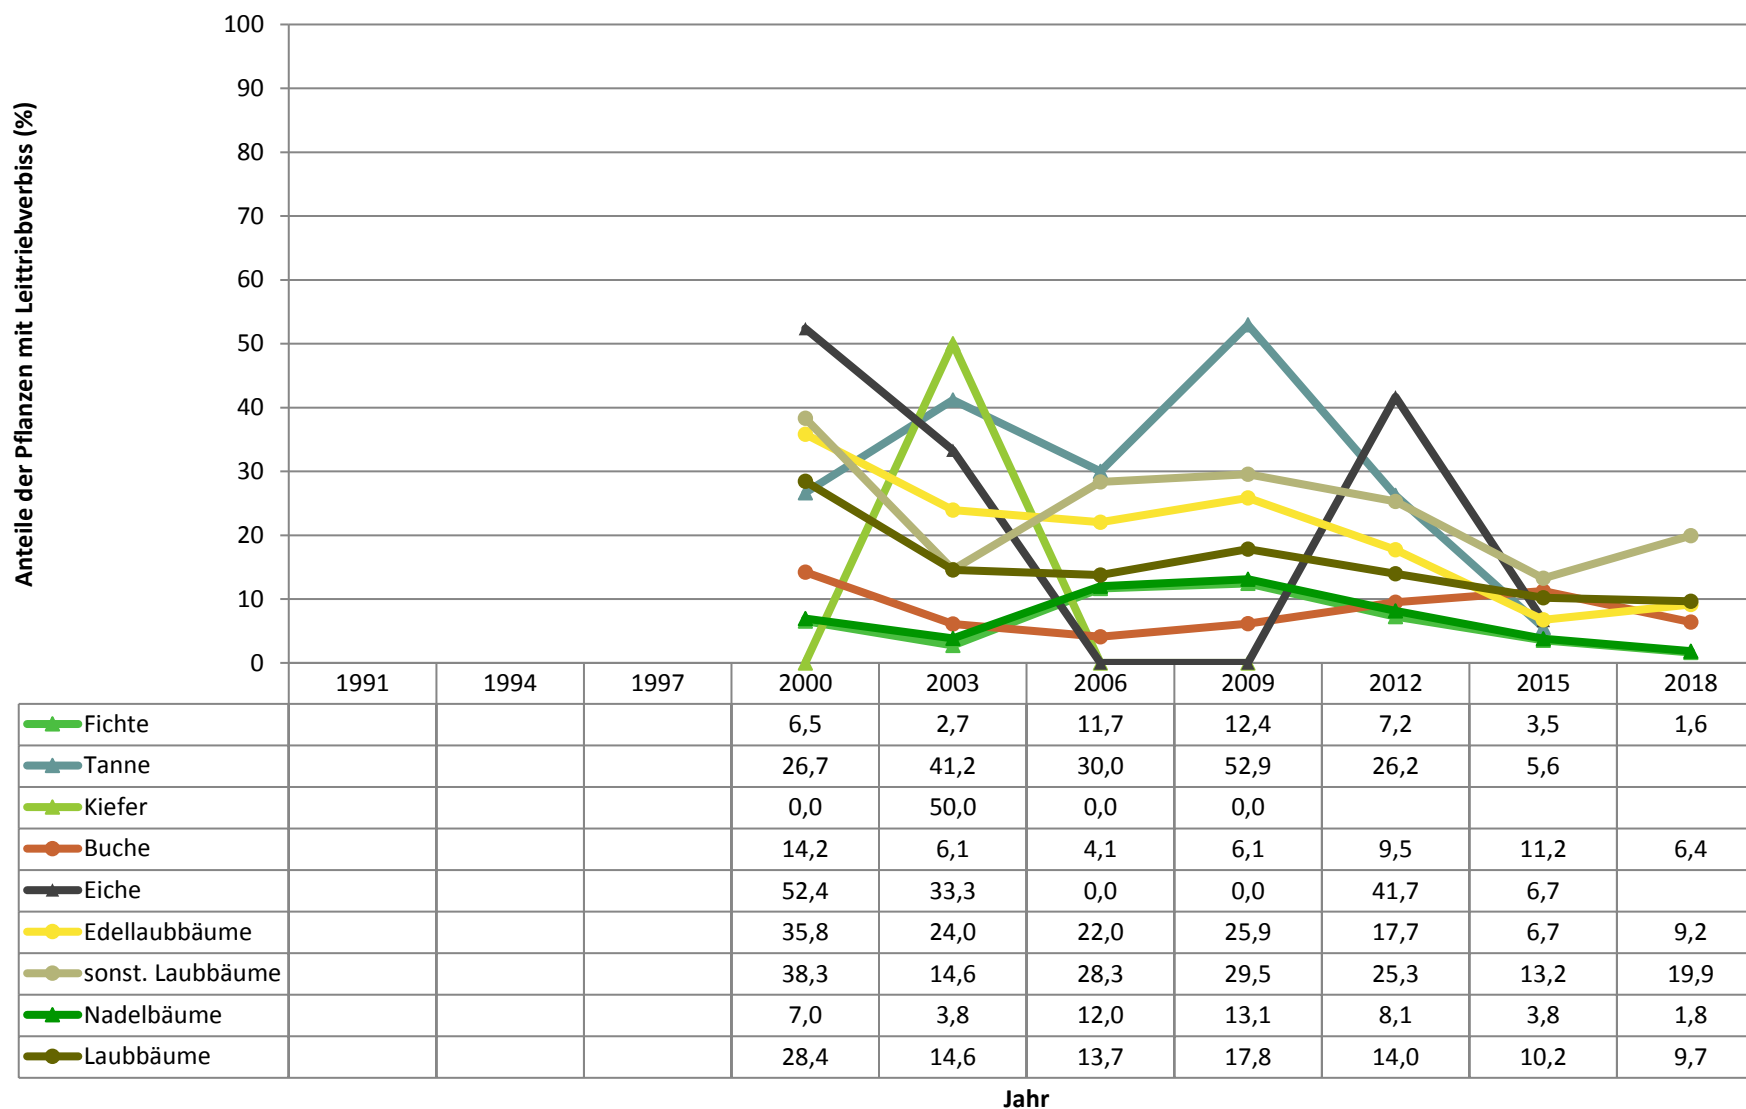

Zeitreihe der Anteile der Pflanzen mit Leittriebverbiss
Höhenbereich: ab 20 Zentimeter bis zur maximalen Verbisshöhe
Hegegemeinschaft Nr. 767 Wessobrunn (Landkreis Weilheim-Schongau)