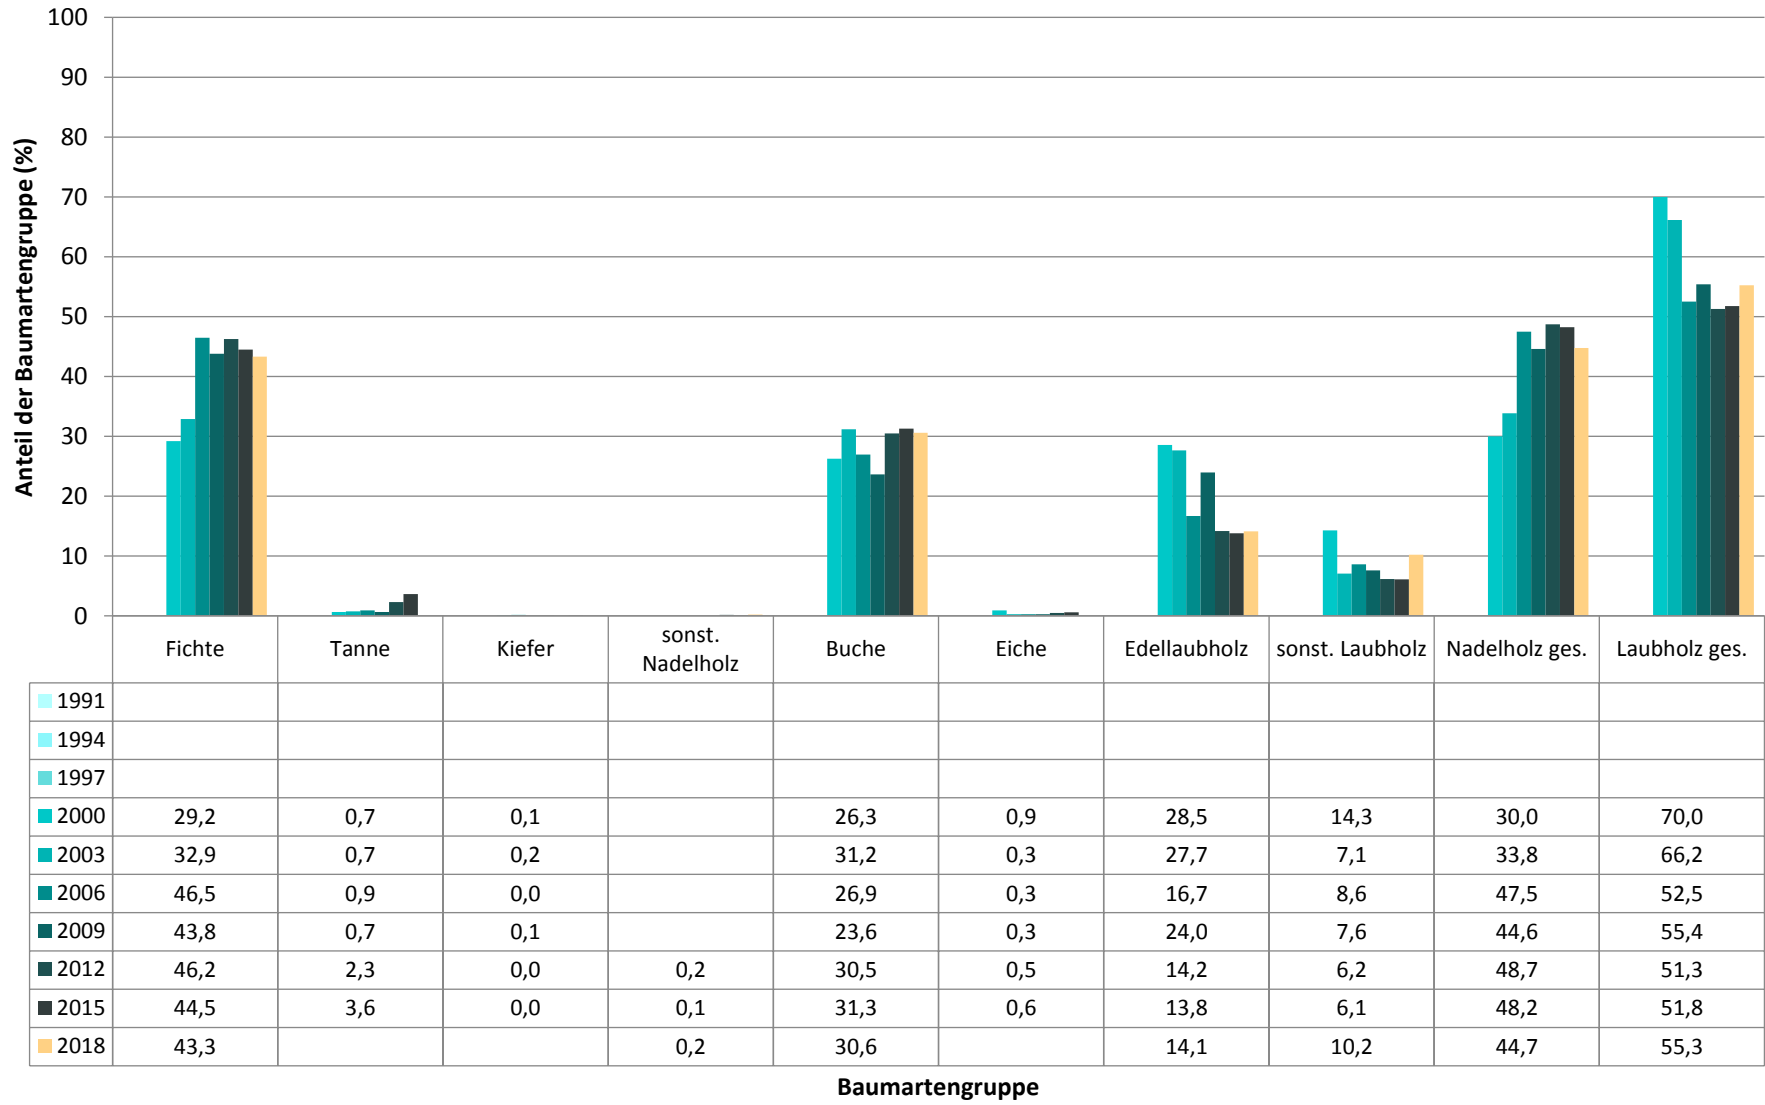

Auswertung der Verjüngungsinventur 2018 für die Hegegemeinschaft Nr. 767 Wessobrunn (Landkreis Weilheim-Schongau)

2018

Anzahl der erfassten Verjüngungsflächen: 35, davon ungeschützt: 33, teilweise geschützt: 1, vollständig geschützt: 1

Verjüngungspflanzen ab 20 Zentimeter Höhe bis zur maximalen Verbisshöhe

Baumartengruppe	Aufgenommene Pflanzen insgesamt		Pflanzen ohne Verbiss und ohne Fegeschaden		Pflanzen mit Verbiss und/oder Fegeschaden		Pflanzen mit Leittriebverbiss		Pflanzen mit Verbiss im oberen Drittel		Pflanzen mit Fegeschaden	
	Anzahl	Anteil (%)	Anzahl	Anteil (%)	Anzahl	Anteil (%)	Anzahl	Anteil (%)	Anzahl	Anteil (%)	Anzahl	Anteil (%)
Fichte	1105	43,3	1037	93,8	68	6,2	18	1,6	68	6,2	0	0
Tanne	29	1,1	27	93,1	2	6,9	2	6,9	2	6,9	0	0
Kiefer	1	0	1	100	0	0	0	0	0	0	0	0
Sonst. Nadelholz	6	0,2	4	66,7	2	33,3	1	16,7	2	33,3	0	0
Nadelholz gesamt	1141	44,7	1069	93,7	72	6,3	21	1,8	72	6,3	0	0
Buche	780	30,6	607	77,8	173	22,2	50	6,4	173	22,2	0	0
Eiche	8	0,3	7	87,5	1	12,5	1	12,5	1	12,5	0	0
Edellaubholz	360	14,1	277	76,9	83	23,1	33	9,2	83	23,1	0	0
Sonst. Laubholz	261	10,2	183	70,1	78	29,9	52	19,9	77	29,5	1	0,4
Laubholz gesamt	1409	55,3	1074	76,2	335	23,8	136	9,7	334	23,7	1	0,1
Alle Baumarten	2550	100	2143	84	407	16	157	6,2	406	15,9	1	0

Verjüngungspflanzen kleiner 20 Zentimeter Höhe

Baumartengruppe	Aufgenommene Pflanzen insgesamt		Pflanzen ohne Verbiss im oberen Drittel		Pflanzen mit Verbiss im oberen Drittel	
	Anzahl	Anteil (%)	Anzahl	Anteil (%)	Anzahl	Anteil (%)
Fichte	226	41,8	219	96,9	7	3,1
Tanne	16	3	11	68,8	5	31,2
Kiefer	0	0	0	0	0	0
Sonst. Nadelholz	8	1,5	8	100	0	0
Nadelholz gesamt	250	46,2	238	95,2	12	4,8
Buche	106	19,6	105	99,1	1	0,9
Eiche	3	0,6	2	66,7	1	33,3
Edellaubholz	160	29,6	136	85	24	15
Sonst. Laubholz	22	4,1	18	81,8	4	18,2
Laubholz gesamt	291	53,8	261	89,7	30	10,3
Alle Baumarten	541	100	499	92,2	42	7,8

Verjüngungspflanzen über Verbisshöhe (Erhebung von Fegeschäden)

Baumartengruppe	Aufgenommene Pflanzen insgesamt		Pflanzen ohne Fegeschaden		Pflanzen mit Fegeschaden	
	Anzahl	Anteil (%)	Anzahl	Anteil (%)	Anzahl	Anteil (%)
Fichte	50	27,8	50	100	0	0
Tanne	0	0	0	0	0	0
Kiefer	0	0	0	0	0	0
Sonst. Nadelholz	0	0	0	0	0	0
Nadelholz gesamt	50	27,8	50	100	0	0
Buche	54	30	52	96,3	2	3,7
Eiche	0	0	0	0	0	0
Edellaubholz	21	11,7	21	100	0	0
Sonst. Laubholz	55	30,6	55	100	0	0
Laubholz gesamt	130	72,2	128	98,5	2	1,5
Alle Baumarten	180	100	178	98,9	2	1,1

**Zeitreihe der Baumartenanteile der aufgenommenen Verjüngungspflanzen
Höhenbereich: ab 20 Zentimeter Höhe bis zur maximalen Verbisshöhe
Hegegemeinschaft Nr. 767 Wessobrunn (Landkreis Weilheim-Schongau)**

2018