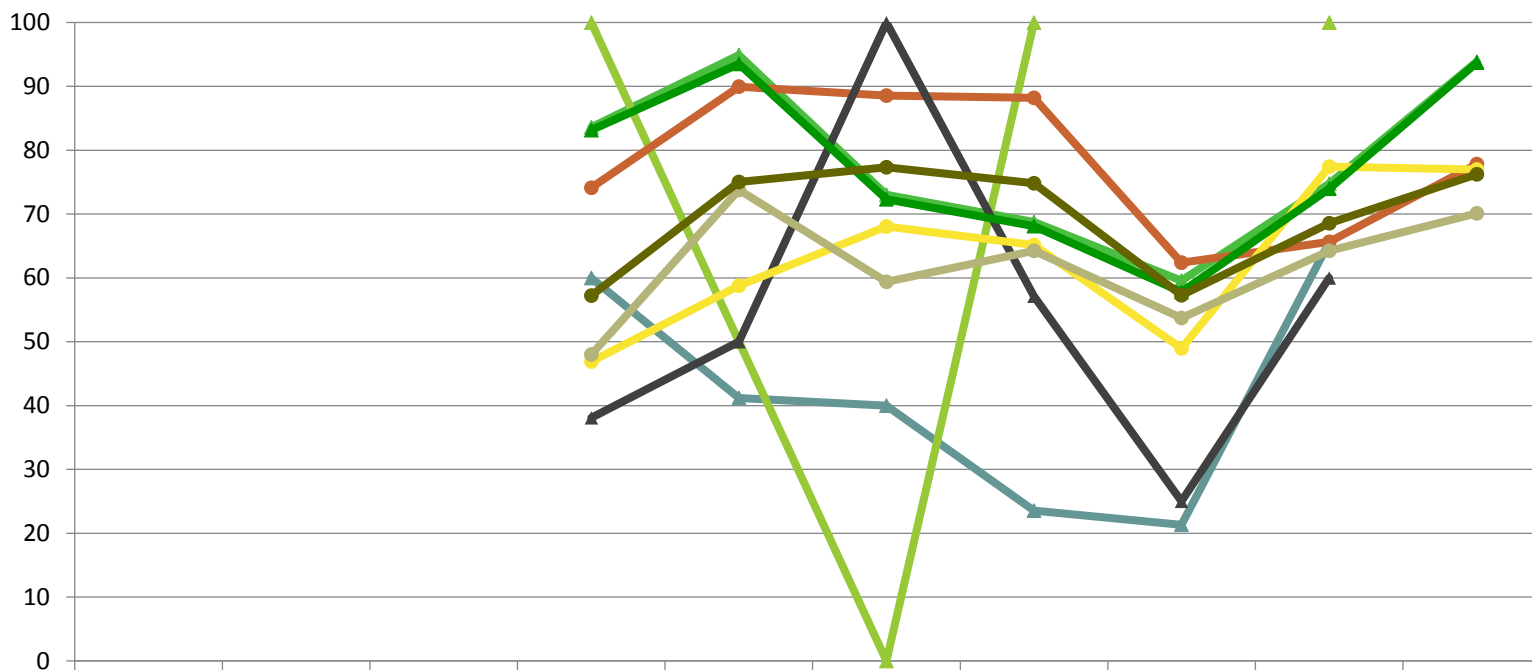

Zeitreihe der Anteile der Pflanzen ohne Verbiss und ohne Fegeschäden
Höhenbereich: ab 20 Zentimeter bis zur maximalen Verbisshöhe
Hegegemeinschaft Nr. 767 Wessobrunn (Landkreis Weilheim-Schongau)

2018

Anteile der unverbissenen und unverfegten Pflanzen (%)

	1991	1994	1997	2000	2003	2006	2009	2012	2015	2018
▲ Fichte				83,6	94,9	73,0	68,8	59,6	74,8	93,8
▲ Tanne				60,0	41,2	40,0	23,5	21,3	65,6	
▲ Kiefer				100,0	50,0	0,0	100,0		100,0	
● Buche				74,1	89,9	88,6	88,2	62,4	65,6	77,8
▲ Eiche				38,1	50,0	100,0	57,1	25,0	60,0	
● Edellaubbäume				46,9	58,8	68,0	65,1	48,9	77,4	76,9
● sonst. Laubbäume				48,0	73,8	59,4	64,2	53,7	64,2	70,1
▲ Nadelbäume				83,1	93,5	72,3	68,1	57,8	74,0	93,7
● Laubbäume				57,2	75,0	77,3	74,8	57,3	68,5	76,2

Jahr