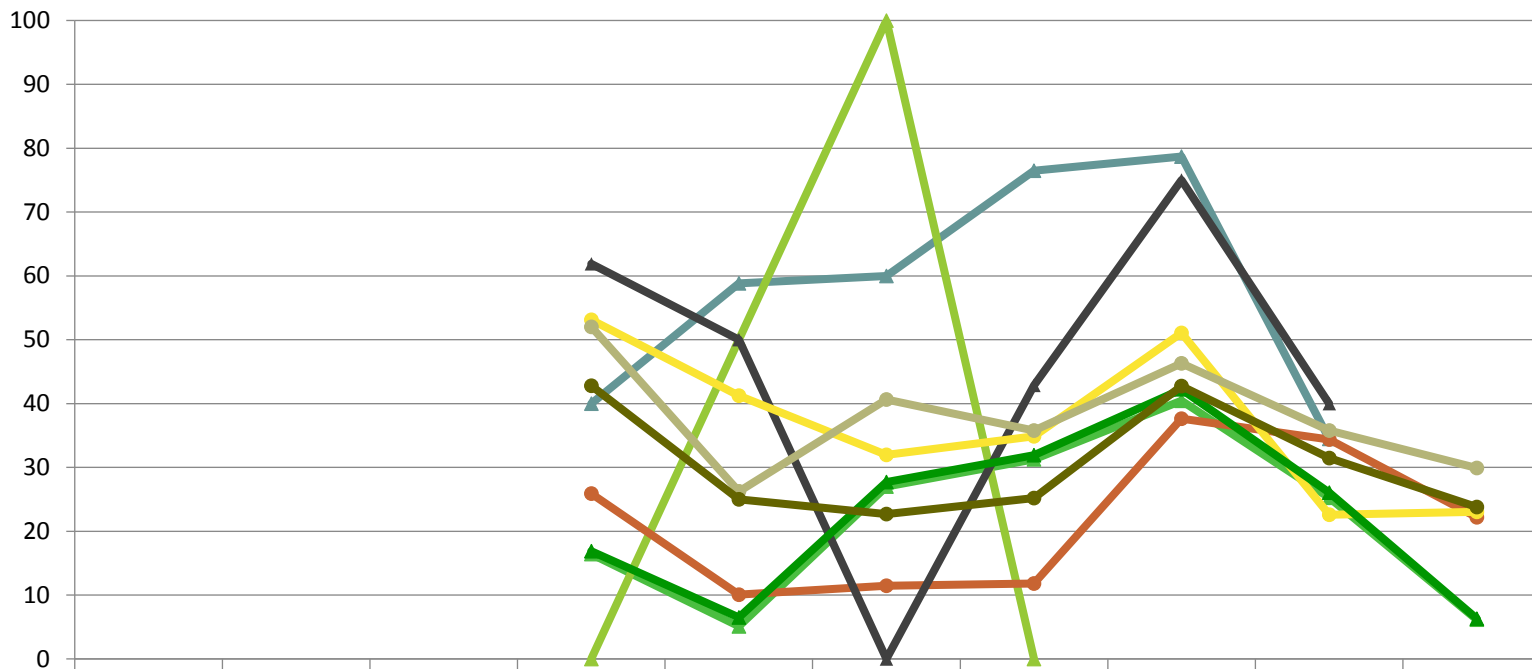

Zeitreihe der Anteile der Pflanzen mit Verbiss und/oder Fegeschäden
Höhenbereich: ab 20 Zentimeter bis zur maximalen Verbisshöhe
Hegegemeinschaft Nr. 767 Wessobrunn (Landkreis Weilheim-Schongau)

2018

Anteile der verbissenen und/oder verletzten Pflanzen (%)

	1991	1994	1997	2000	2003	2006	2009	2012	2015	2018
Fichte				16,4	5,1	27,0	31,2	40,4	25,2	6,2
Tanne				40,0	58,8	60,0	76,5	78,7	34,4	
Kiefer				0,0	50,0	100,0	0,0			
Buche				25,9	10,1	11,4	11,8	37,6	34,4	22,2
Eiche				61,9	50,0	0,0	42,9	75,0	40,0	
Edellaubbäume				53,1	41,2	32,0	34,9	51,1	22,6	23,1
sonst. Laubbäume				52,0	26,2	40,6	35,8	46,3	35,8	29,9
Nadelbäume				16,9	6,5	27,7	31,9	42,2	26,0	6,3
Laubbäume				42,8	25,0	22,7	25,2	42,7	31,5	23,8

Jahr