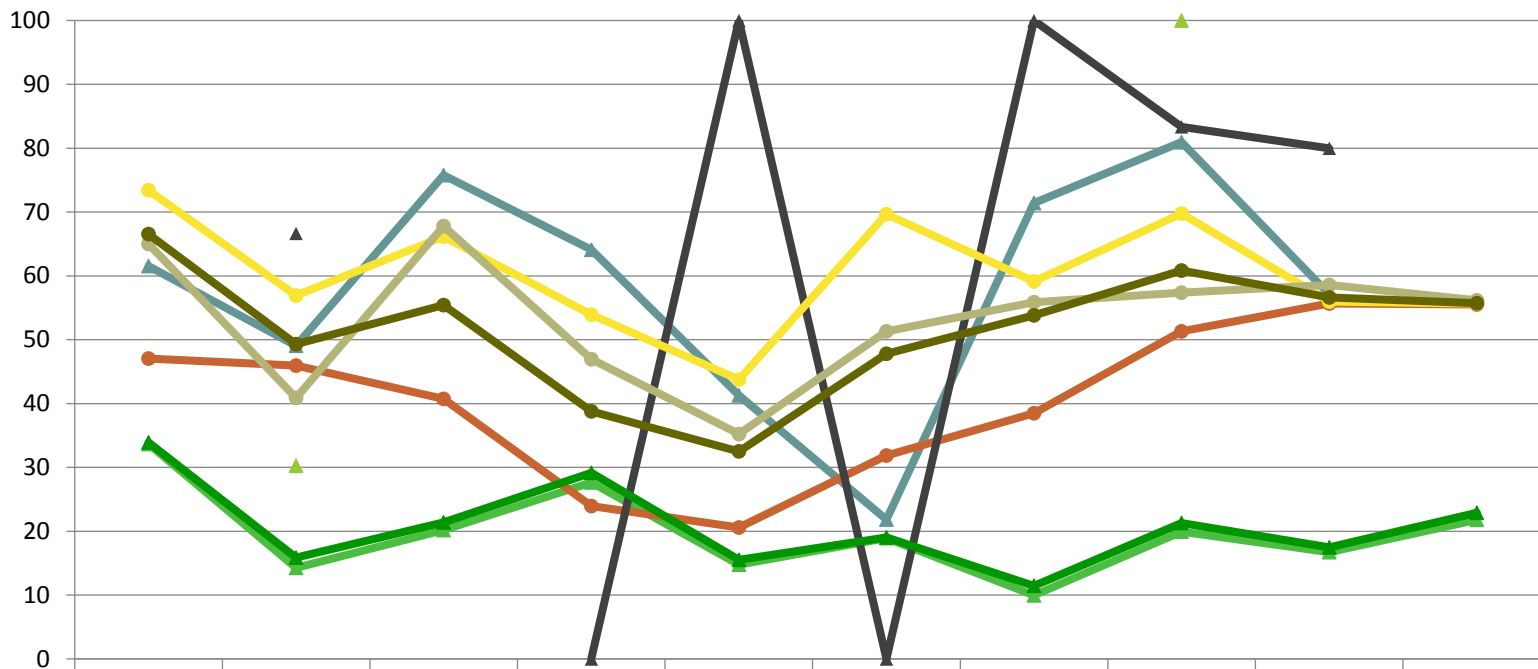

Zeitreihe der Baumartenanteile der aufgenommenen Verjüngungspflanzen
Höhenbereich: ab 20 Zentimeter Höhe bis zur maximalen Verbisshöhe
Hegegemeinschaft Nr. 72 Werdenfels-West (Landkreis Garmisch-Partenkirchen)

2018

Zeitreihe der Anteile der Pflanzen mit Leittriebverbiss
Höhenbereich: ab 20 Zentimeter bis zur maximalen Verbisshöhe
Hegegemeinschaft Nr. 72 Werdenfels-West (Landkreis Garmisch-Partenkirchen)

Zeitreihe der Anteile der Pflanzen mit Verbiss und/oder Fegeschäden
Höhenbereich: ab 20 Zentimeter bis zur maximalen Verbisshöhe
Hegegemeinschaft Nr. 72 Werdenfels-West (Landkreis Garmisch-Partenkirchen)

Anteile der verbissenen und/oder verfegten Pflanzen (%)

	1991	1994	1997	2000	2003	2006	2009	2012	2015	2018
Fichte	33,7	14,2	20,2	27,7	14,8	18,9	10,0	19,9	16,7	21,8
Tanne	61,5	49,1	75,8	64,1	41,3	21,8	71,4	81,0	57,1	
Kiefer		30,2						100,0		
Buche	47,1	45,9	40,7	23,9	20,6	31,9	38,5	51,3	55,7	55,5
Eiche		66,7		0,0	100,0	0,0	100,0	83,3	80,0	
Edellaubbäume	73,4	56,9	66,2	53,9	43,8	69,7	59,1	69,7	56,0	55,7
sonst. Laubbäume	65,0	40,9	67,8	46,9	35,2	51,3	55,9	57,4	58,6	56,2
Nadelbäume	33,9	15,8	21,4	29,1	15,5	19,0	11,4	21,3	17,4	22,9
Laubbäume	66,5	49,3	55,4	38,8	32,5	47,8	53,8	60,8	56,6	55,7

Jahr

2018

Zeitreihe der Anteile der Pflanzen ohne Verbiss und ohne Fegeschäden
Höhenbereich: ab 20 Zentimeter bis zur maximalen Verbisshöhe
Hegegemeinschaft Nr. 72 Werdenfels-West (Landkreis Garmisch-Partenkirchen)