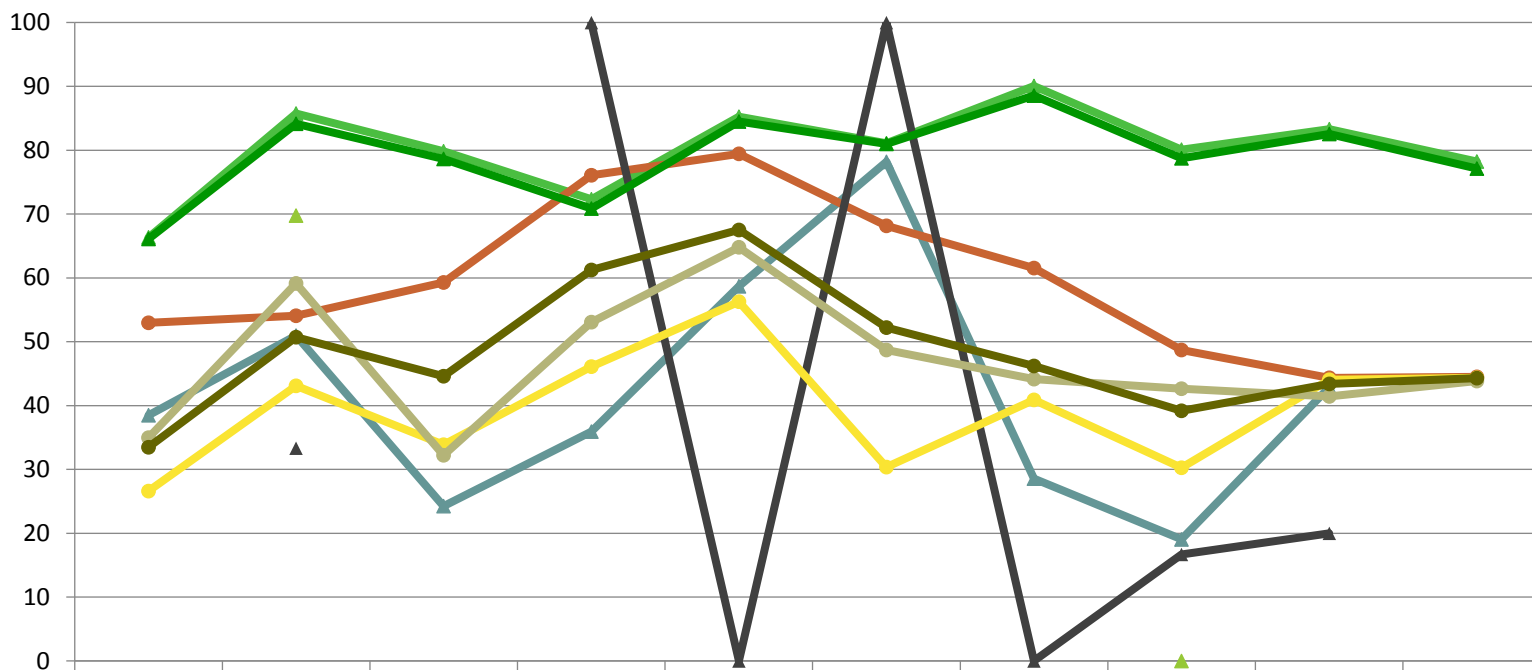

2018

Zeitreihe der Anteile der Pflanzen ohne Verbiss und ohne Fegeschäden
Höhenbereich: ab 20 Zentimeter bis zur maximalen Verbisshöhe
Hegegemeinschaft Nr. 72 Werdenfels-West (Landkreis Garmisch-Partenkirchen)

Anteile der unverbissenen und unverfegten Pflanzen (%)

	1991	1994	1997	2000	2003	2006	2009	2012	2015	2018
▲ Fichte	66,3	85,8	79,8	72,3	85,2	81,1	90,0	80,1	83,3	78,2
▲ Tanne	38,5	50,9	24,2	35,9	58,7	78,2	28,6	19,0	42,9	
▲ Kiefer		69,8						0,0		
● Buche	52,9	54,1	59,3	76,1	79,4	68,1	61,5	48,7	44,3	44,5
▲ Eiche		33,3		100,0	0,0	100,0	0,0	16,7	20,0	
● Edellaubbäume	26,6	43,1	33,8	46,1	56,3	30,3	40,9	30,3	44,0	44,3
● sonst. Laubbäume	35,0	59,1	32,2	53,1	64,8	48,7	44,1	42,6	41,4	43,8
▲ Nadelbäume	66,1	84,2	78,6	70,9	84,5	81,0	88,6	78,7	82,6	77,1
● Laubbäume	33,5	50,7	44,6	61,2	67,5	52,2	46,2	39,2	43,4	44,3

Jahr