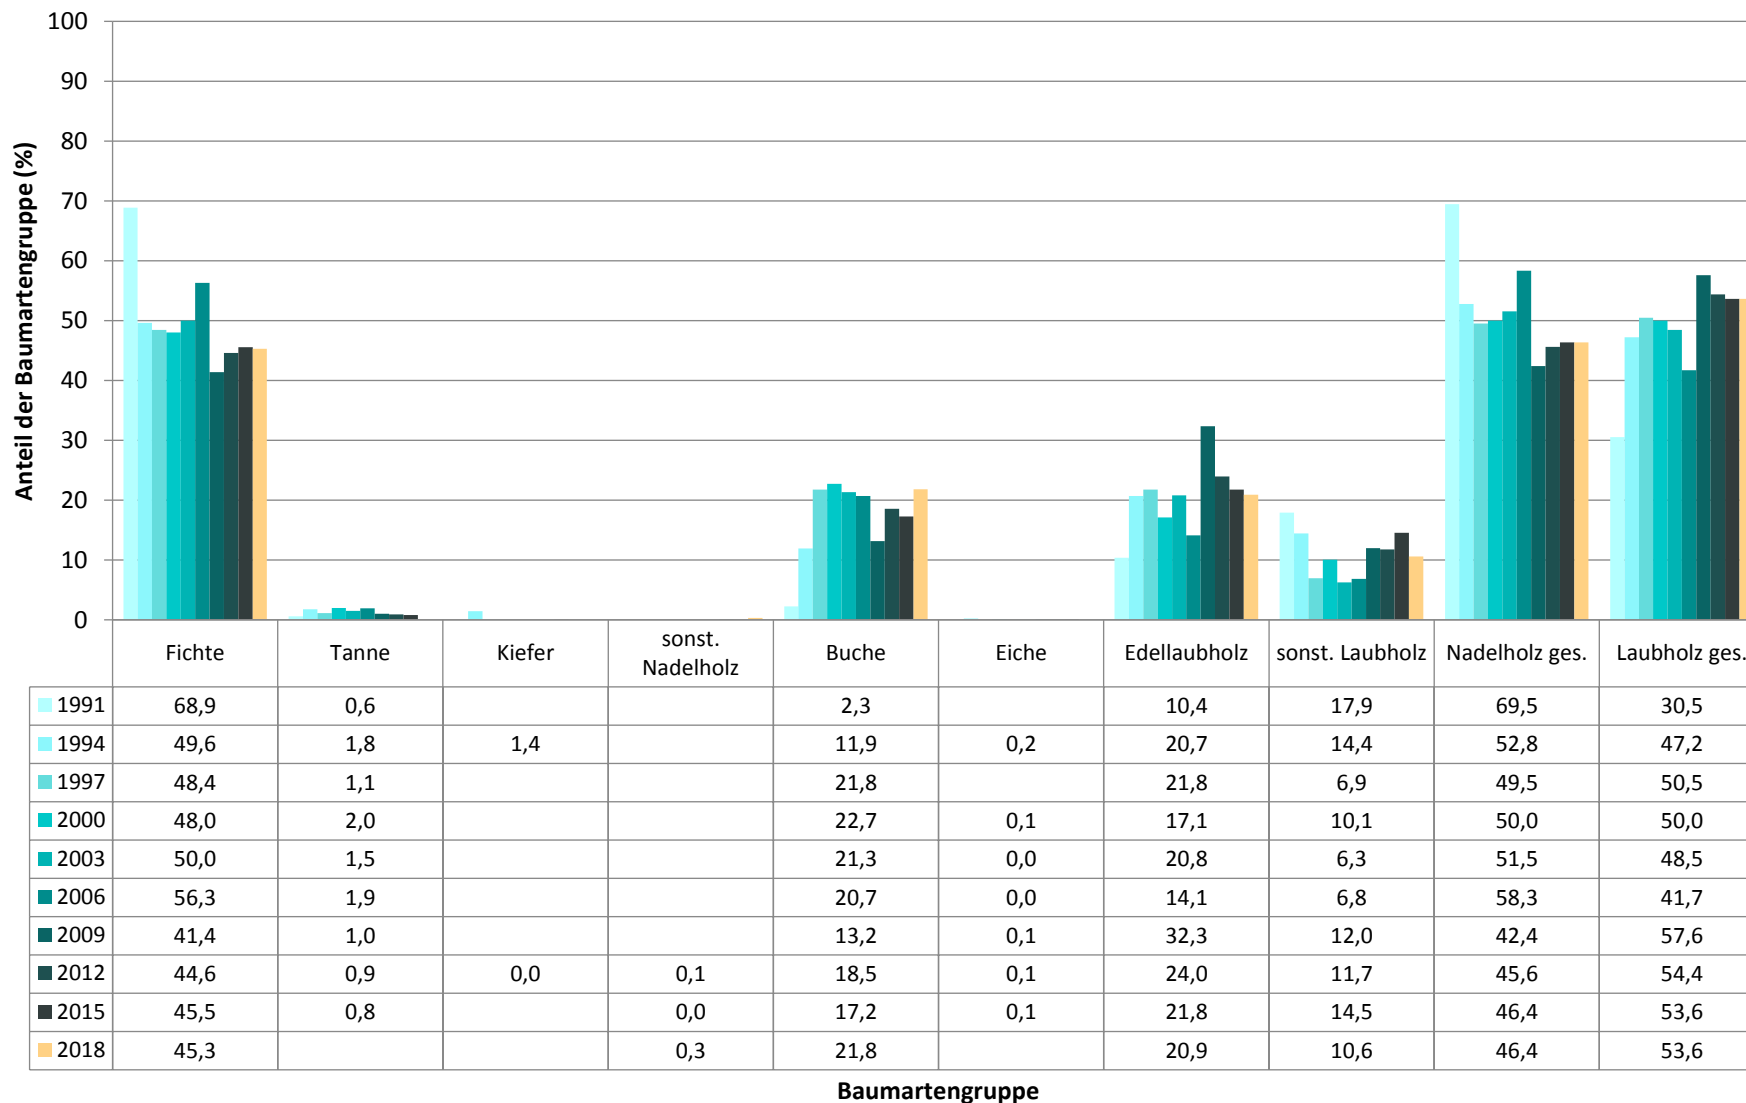

Auswertung der Verjüngungsinventur 2018 für die Hegegemeinschaft Nr. 72 Werdenfels-West (Landkreis Garmisch-Partenkirchen)

2018

Anzahl der erfassten Verjüngungsflächen: 61, davon ungeschützt: 59, teilweise geschützt: 1, vollständig geschützt: 1

Verjüngungspflanzen ab 20 Zentimeter Höhe bis zur maximalen Verbisshöhe

Baumartengruppe	Aufgenommene Pflanzen insgesamt		Pflanzen ohne Verbiss und ohne Fegeschaden		Pflanzen mit Verbiss und/oder Fegeschaden		Pflanzen mit Leittriebverbiss		Pflanzen mit Verbiss im oberen Drittel		Pflanzen mit Fegeschaden	
	Anzahl	Anteil (%)	Anzahl	Anteil (%)	Anzahl	Anteil (%)	Anzahl	Anteil (%)	Anzahl	Anteil (%)	Anzahl	Anteil (%)
Fichte	2038	45,3	1594	78,2	444	21,8	173	8,5	443	21,7	2	0,1
Tanne	35	0,8	9	25,7	26	74,3	10	28,6	26	74,3	0	0
Kiefer	0	0	0	0	0	0	0	0	0	0	0	0
Sonst. Nadelholz	14	0,3	6	42,9	8	57,1	2	14,3	8	57,1	0	0
Nadelholz gesamt	2087	46,4	1609	77,1	478	22,9	185	8,9	477	22,9	2	0,1
Buche	982	21,8	437	44,5	545	55,5	305	31,1	545	55,5	0	0
Eiche	13	0,3	6	46,2	7	53,8	3	23,1	7	53,8	0	0
Edellaubholz	941	20,9	417	44,3	524	55,7	235	25	524	55,7	0	0
Sonst. Laubholz	477	10,6	209	43,8	268	56,2	188	39,4	268	56,2	0	0
Laubholz gesamt	2413	53,6	1069	44,3	1344	55,7	731	30,3	1344	55,7	0	0
Alle Baumarten	4500	100	2678	59,5	1822	40,5	916	20,4	1821	40,5	2	0

Verjüngungspflanzen kleiner 20 Zentimeter Höhe

Baumartengruppe	Aufgenommene Pflanzen insgesamt		Pflanzen ohne Verbiss im oberen Drittel		Pflanzen mit Verbiss im oberen Drittel	
	Anzahl	Anteil (%)	Anzahl	Anteil (%)	Anzahl	Anteil (%)
Fichte	464	40,5	436	94	28	6
Tanne	30	2,6	24	80	6	20
Kiefer	0	0	0	0	0	0
Sonst. Nadelholz	1	0,1	1	100	0	0
Nadelholz gesamt	495	43,2	461	93,1	34	6,9
Buche	132	11,5	115	87,1	17	12,9
Eiche	2	0,2	1	50	1	50
Edellaubholz	427	37,2	318	74,5	109	25,5
Sonst. Laubholz	91	7,9	55	60,4	36	39,6
Laubholz gesamt	652	56,8	489	75	163	25
Alle Baumarten	1147	100	950	82,8	197	17,2

Verjüngungspflanzen über Verbisshöhe (Erhebung von Fegeschäden)

Baumartengruppe	Aufgenommene Pflanzen insgesamt		Pflanzen ohne Fegeschaden		Pflanzen mit Fegeschaden	
	Anzahl	Anteil (%)	Anzahl	Anteil (%)	Anzahl	Anteil (%)
Fichte	63	32,5	60	95,2	3	4,8
Tanne	0	0	0	0	0	0
Kiefer	0	0	0	0	0	0
Sonst. Nadelholz	2	1	0	0	2	100
Nadelholz gesamt	65	33,5	60	92,3	5	7,7
Buche	73	37,6	73	100	0	0
Eiche	0	0	0	0	0	0
Edellaubholz	21	10,8	20	95,2	1	4,8
Sonst. Laubholz	35	18	33	94,3	2	5,7
Laubholz gesamt	129	66,5	126	97,7	3	2,3
Alle Baumarten	194	100	186	95,9	8	4,1

Zeitreihe der Baumartenanteile der aufgenommenen Verjüngungspflanzen
Höhenbereich: ab 20 Zentimeter Höhe bis zur maximalen Verbisshöhe
Hegegemeinschaft Nr. 72 Werdenfels-West (Landkreis Garmisch-Partenkirchen)

2018