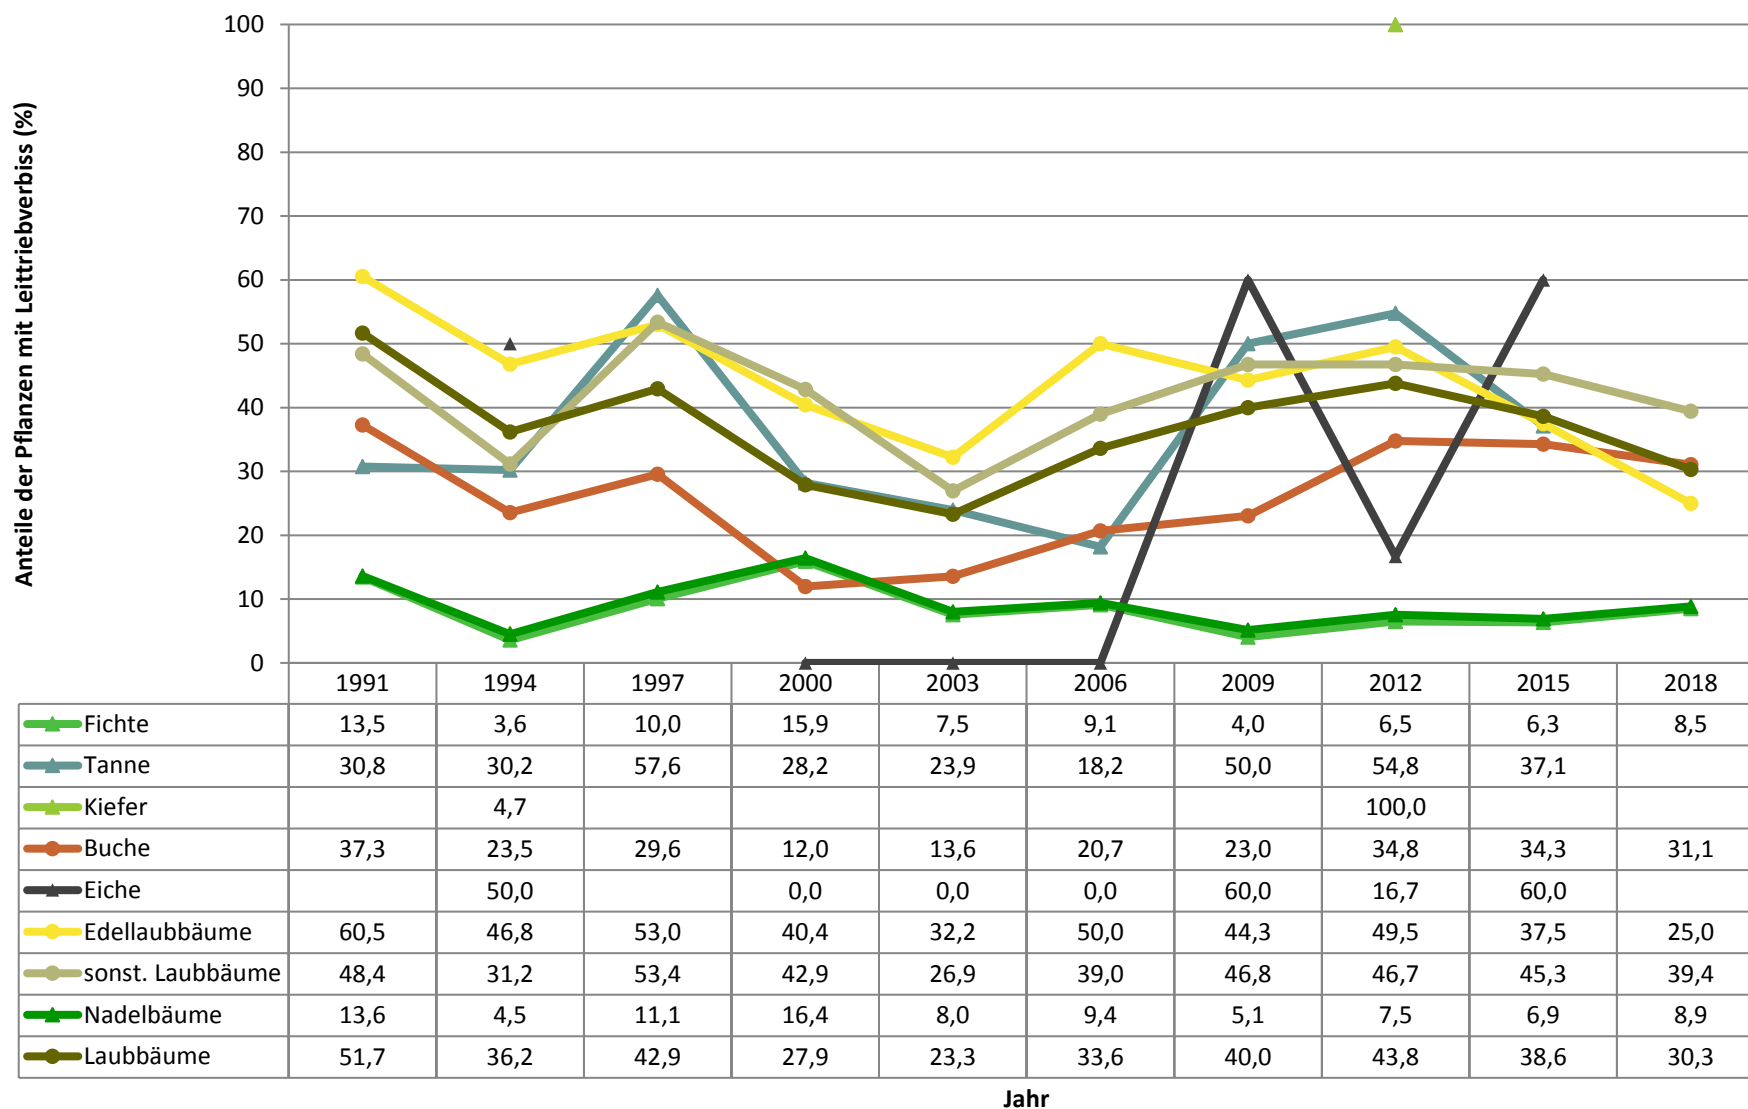

Zeitreihe der Anteile der Pflanzen mit Leittriebverbiss
Höhenbereich: ab 20 Zentimeter bis zur maximalen Verbisshöhe
Hegegemeinschaft Nr. 72 Werdenfels-West (Landkreis Garmisch-Partenkirchen)