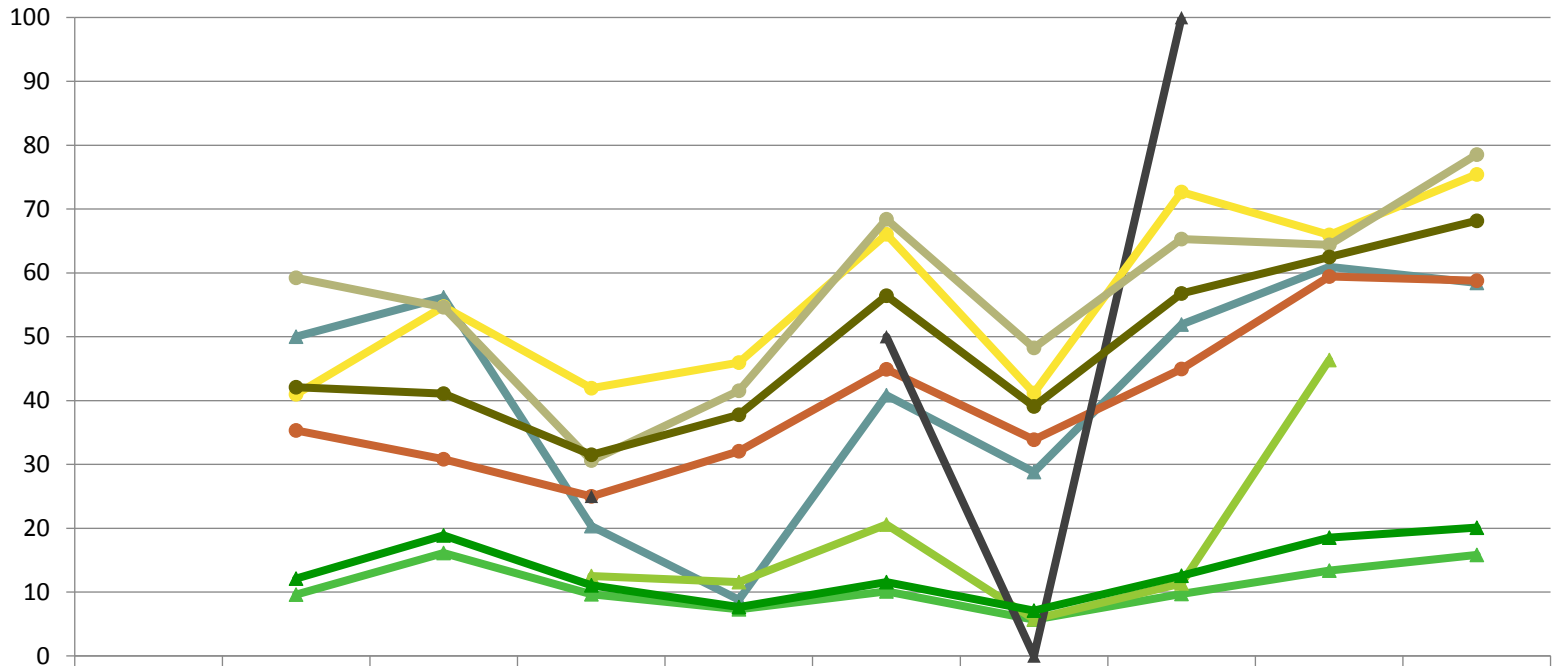

2018

Zeitreihe der Anteile der Pflanzen mit Verbiss und/oder Fegeschäden
Höhenbereich: ab 20 Zentimeter bis zur maximalen Verbisshöhe
Hegegemeinschaft Nr. 71 Werdenfels - Süd (Landkreis Garmisch-Partenkirchen)

Anteile der verbissenen und/oder verletzten Pflanzen (%)

	1991	1994	1997	2000	2003	2006	2009	2012	2015	2018
▲ Fichte		9,6	16,1	9,6	7,3	10,1	5,7	9,7	13,3	15,8
▲ Tanne		50,0	56,2	20,3	8,8	40,8	28,8	51,9	60,9	58,4
▲ Kiefer				12,5	11,5	20,6	5,7	11,3	46,3	
● Buche		35,3	30,8	25,0	32,1	44,9	33,9	44,9	59,4	58,8
▲ Eiche				25,0		50,0	0,0	100,0		
● Edellaubbäume		41,0	54,7	41,9	45,9	66,0	41,2	72,7	66,0	75,4
● sonst. Laubbäume		59,2	54,6	30,6	41,5	68,4	48,3	65,3	64,4	78,5
▲ Nadelbäume		12,1	18,9	11,1	7,7	11,5	7,1	12,6	18,5	20,1
● Laubbäume		42,1	41,1	31,5	37,8	56,4	39,1	56,8	62,5	68,2

Jahr