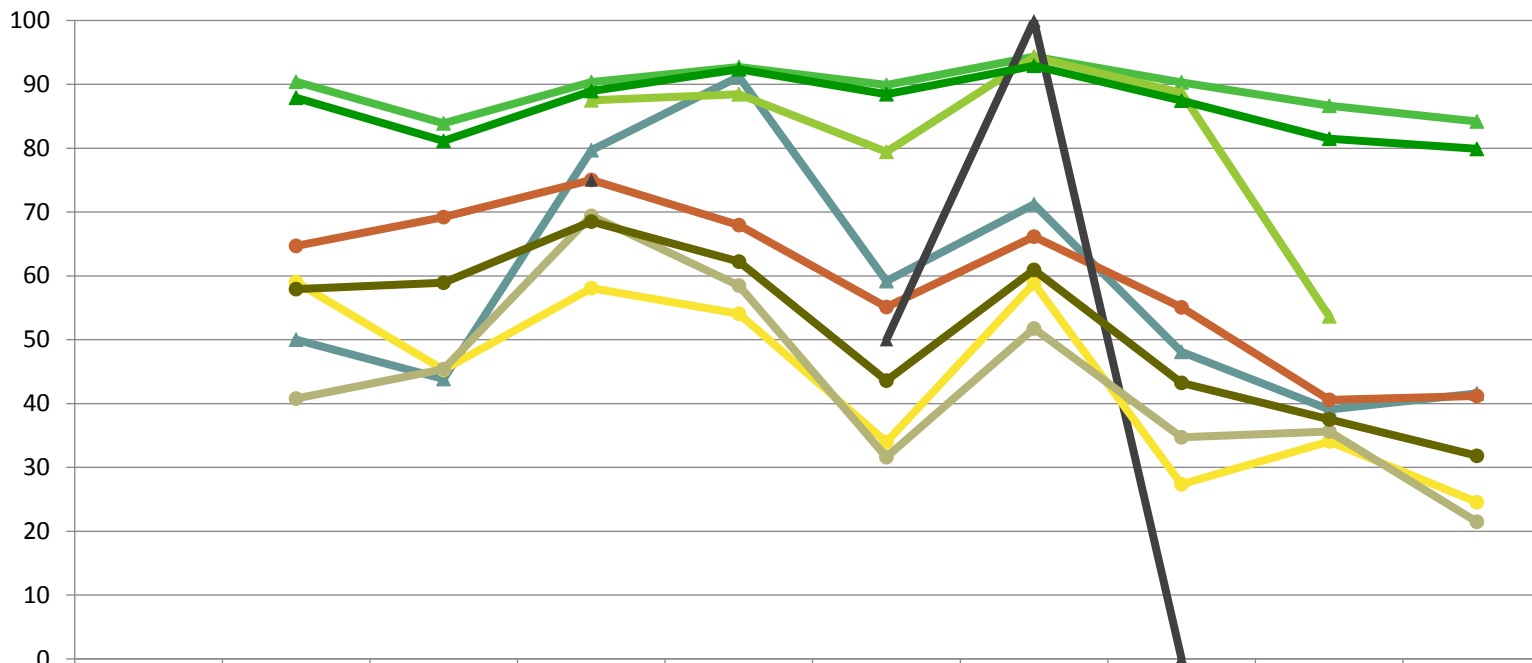

2018

Zeitreihe der Anteile der Pflanzen ohne Verbiss und ohne Fegeschäden
Höhenbereich: ab 20 Zentimeter bis zur maximalen Verbisshöhe
Hegegemeinschaft Nr. 71 Werdenfels - Süd (Landkreis Garmisch-Partenkirchen)

Anteile der unverbissenen und unverfegten Pflanzen (%)

	1991	1994	1997	2000	2003	2006	2009	2012	2015	2018
▲ Fichte		90,4	83,9	90,4	92,7	89,9	94,3	90,3	86,7	84,2
▲ Tanne		50,0	43,8	79,7	91,2	59,2	71,2	48,1	39,1	41,6
▲ Kiefer				87,5	88,5	79,4	94,3	88,7	53,7	
● Buche		64,7	69,2	75,0	67,9	55,1	66,1	55,1	40,6	41,2
▲ Eiche				75,0		50,0	100,0	0,0		
● Edellaubbäume		59,0	45,3	58,1	54,1	34,0	58,8	27,3	34,0	24,6
● sonst. Laubbäume		40,8	45,4	69,4	58,5	31,6	51,7	34,7	35,6	21,5
▲ Nadelbäume		87,9	81,1	88,9	92,3	88,5	92,9	87,4	81,5	79,9
● Laubbäume		57,9	58,9	68,5	62,2	43,6	60,9	43,2	37,5	31,8

Jahr