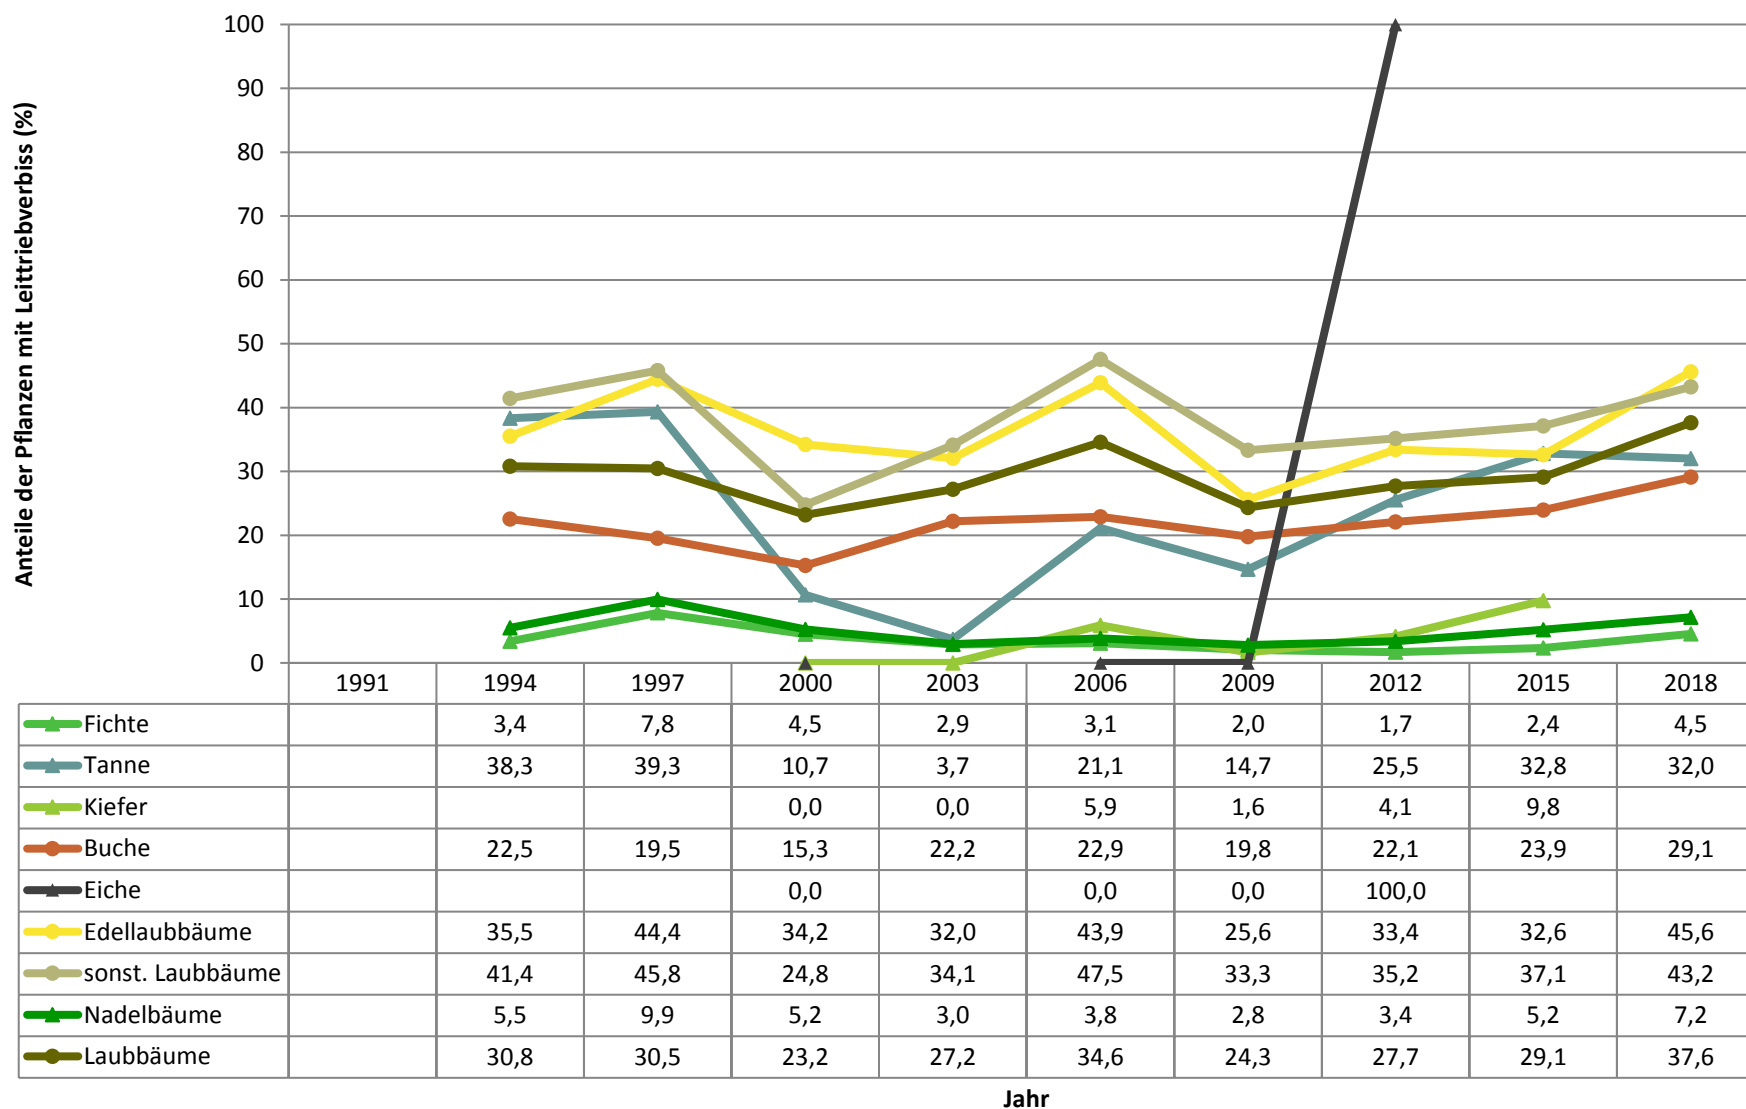

Verjüngungspflanzen über Verbisshöhe (Erhebung von Fegeschäden)

Baumartengruppe	Aufgenommene Pflanzen insgesamt		Pflanzen ohne Fegeschaden		Pflanzen mit Fegeschaden	
	Anzahl	Anteil (%)	Anzahl	Anteil (%)	Anzahl	Anteil (%)
Fichte	68	40,5	63	92,6	5	7,4
Tanne	2	1,2	1	50	1	50
Kiefer	1	0,6	1	100	0	0
Sonst. Nadelholz	2	1,2	2	100	0	0
<b>Nadelholz gesamt</b>	<b>73</b>	<b>43,5</b>	<b>67</b>	<b>91,8</b>	<b>6</b>	<b>8,2</b>
Buche	81	48,2	81	100	0	0
Eiche	0	0	0	0	0	0
Edellaubholz	10	6	10	100	0	0
Sonst. Laubholz	4	2,4	4	100	0	0
<b>Laubholz gesamt</b>	<b>95</b>	<b>56,5</b>	<b>95</b>	<b>100</b>	<b>0</b>	<b>0</b>
<b>Alle Baumarten</b>	<b>168</b>	<b>100</b>	<b>162</b>	<b>96,4</b>	<b>6</b>	<b>3,6</b>

**Zeitreihe der Baumartenanteile der aufgenommenen Verjüngungspflanzen**  
**Höhenbereich: ab 20 Zentimeter Höhe bis zur maximalen Verbisshöhe**  
**Hegegemeinschaft Nr. 71 Werdenfels - Süd (Landkreis Garmisch-Partenkirchen)**

2018

**Baumartengruppe**

**Zeitreihe der Anteile der Pflanzen mit Leittriebverbiss**  
**Höhenbereich: ab 20 Zentimeter bis zur maximalen Verbisshöhe**  
**Hegegemeinschaft Nr. 71 Werdenfels - Süd (Landkreis Garmisch-Partenkirchen)**