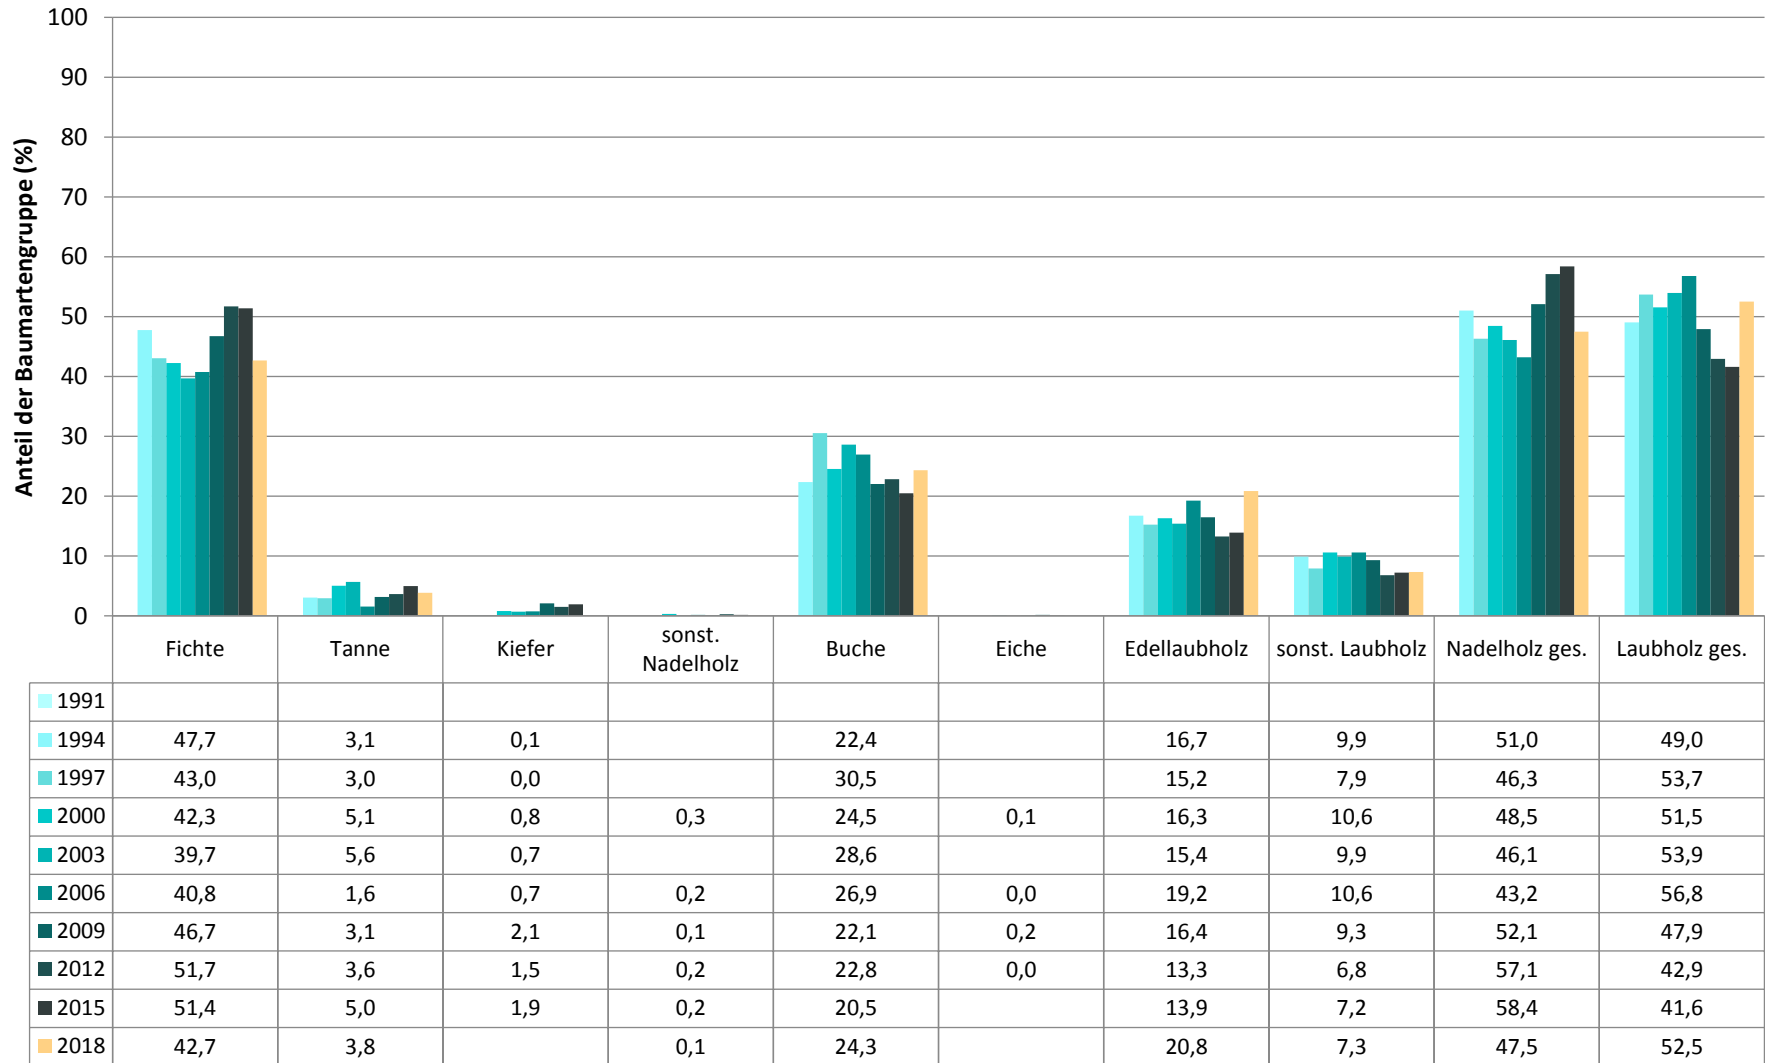

Auswertung der Verjüngungsinventur 2018 für die Hegegemeinschaft Nr. 71 Werdenfels - Süd (Landkreis Garmisch-Partenkirchen)

2018

Anzahl der erfassten Verjüngungsflächen: 62, davon ungeschützt: 60, teilweise geschützt: 2, vollständig geschützt: 0

Verjüngungspflanzen ab 20 Zentimeter Höhe bis zur maximalen Verbisshöhe

Baumartengruppe	Aufgenommene Pflanzen insgesamt		Pflanzen ohne Verbiss und ohne Fegeschaden		Pflanzen mit Verbiss und/oder Fegeschaden		Pflanzen mit Leittriebverbiss		Pflanzen mit Verbiss im oberen Drittel		Pflanzen mit Fegeschaden	
	Anzahl	Anteil (%)	Anzahl	Anteil (%)	Anzahl	Anteil (%)	Anzahl	Anteil (%)	Anzahl	Anteil (%)	Anzahl	Anteil (%)
Fichte	1985	42,7	1671	84,2	314	15,8	90	4,5	313	15,8	2	0,1
Tanne	178	3,8	74	41,6	104	58,4	57	32	104	58,4	0	0
Kiefer	40	0,9	17	42,5	23	57,5	9	22,5	23	57,5	0	0
Sonst. Nadelholz	6	0,1	3	50	3	50	2	33,3	3	50	0	0
Nadelholz gesamt	2209	47,5	1765	79,9	444	20,1	158	7,2	443	20,1	2	0,1
Buche	1131	24,3	466	41,2	665	58,8	329	29,1	665	58,8	0	0
Eiche	1	0	0	0	1	100	0	0	1	100	0	0
Edellaubholz	969	20,8	238	24,6	731	75,4	442	45,6	731	75,4	0	0
Sonst. Laubholz	340	7,3	73	21,5	267	78,5	147	43,2	267	78,5	1	0,3
Laubholz gesamt	2441	52,5	777	31,8	1664	68,2	918	37,6	1664	68,2	1	0
Alle Baumarten	4650	100	2542	54,7	2108	45,3	1076	23,1	2107	45,3	3	0,1

Verjüngungspflanzen kleiner 20 Zentimeter Höhe

Baumartengruppe	Aufgenommene Pflanzen insgesamt		Pflanzen ohne Verbiss im oberen Drittel		Pflanzen mit Verbiss im oberen Drittel	
	Anzahl	Anteil (%)	Anzahl	Anteil (%)	Anzahl	Anteil (%)
Fichte	257	20,2	245	95,3	12	4,7
Tanne	165	13	126	76,4	39	23,6
Kiefer	18	1,4	3	16,7	15	83,3
Sonst. Nadelholz	1	0,1	1	100	0	0
Nadelholz gesamt	441	34,6	375	85	66	15
Buche	171	13,4	138	80,7	33	19,3
Eiche	1	0,1	1	100	0	0
Edellaubholz	584	45,8	404	69,2	180	30,8
Sonst. Laubholz	77	6	47	61	30	39
Laubholz gesamt	833	65,4	590	70,8	243	29,2
Alle Baumarten	1274	100	965	75,7	309	24,3

Verjüngungspflanzen über Verbisshöhe (Erhebung von Fegeschäden)

Baumartengruppe	Aufgenommene Pflanzen insgesamt		Pflanzen ohne Fegeschaden		Pflanzen mit Fegeschaden	
	Anzahl	Anteil (%)	Anzahl	Anteil (%)	Anzahl	Anteil (%)
Fichte	68	40,5	63	92,6	5	7,4
Tanne	2	1,2	1	50	1	50
Kiefer	1	0,6	1	100	0	0
Sonst. Nadelholz	2	1,2	2	100	0	0
Nadelholz gesamt	73	43,5	67	91,8	6	8,2
Buche	81	48,2	81	100	0	0
Eiche	0	0	0	0	0	0
Edellaubholz	10	6	10	100	0	0
Sonst. Laubholz	4	2,4	4	100	0	0
Laubholz gesamt	95	56,5	95	100	0	0
Alle Baumarten	168	100	162	96,4	6	3,6

Zeitreihe der Baumartenanteile der aufgenommenen Verjüngungspflanzen
Höhenbereich: ab 20 Zentimeter Höhe bis zur maximalen Verbisshöhe
Hegegemeinschaft Nr. 71 Werdenfels - Süd (Landkreis Garmisch-Partenkirchen)

2018

Baumartengruppe