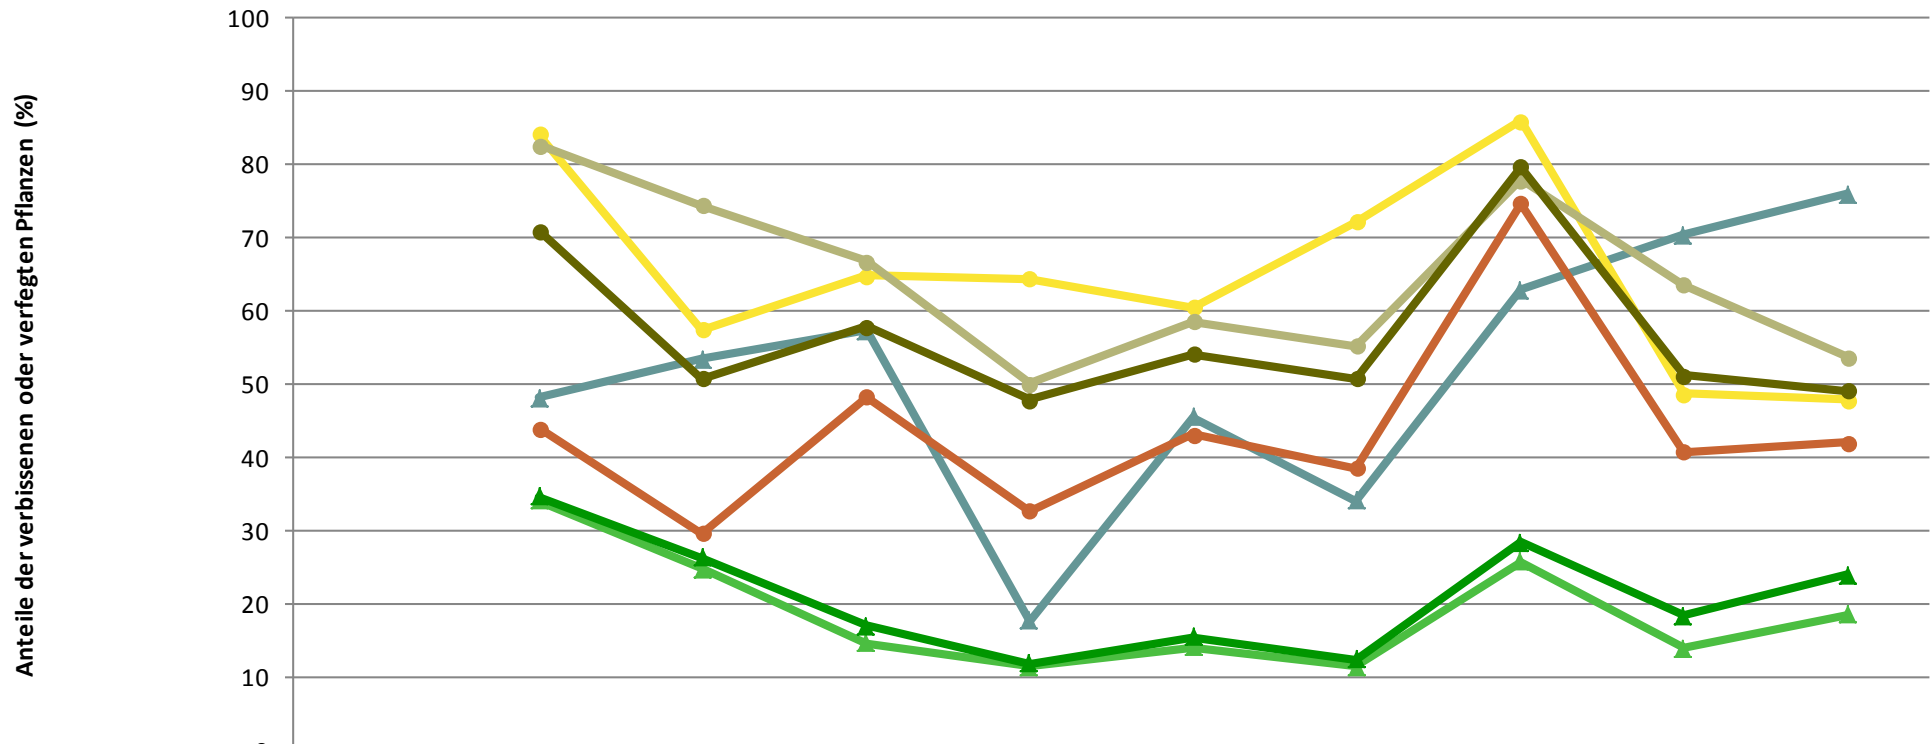

**Zeitreihe Pflanzen ab 20 cm bis zur maximalen Verbisshöhe mit Verbiss und/oder Fegeschäden
Hegegemeinschaft Nr. 801 Wildsteig**

	1991	1994	1997	2000	2003	2006	2009	2012	2015	2018
Fichte		34,0	24,7	14,6	11,3	14,0	11,4	25,8	14,0	18,5
Tanne		48,1	53,4	57,3	17,7	45,5	34,0	62,9	70,4	75,9
Buche		44,0	29,6	48,2	32,6	43,1	38,5	74,7	40,7	42,0
Edellaubbäume		84,2	57,5	64,8	64,4	60,5	72,2	86,0	48,7	47,8
sonst. Laubbäume		82,6	74,4	66,8	50,0	58,6	55,3	77,9	63,5	53,6
Nadelbäume		34,6	26,3	16,9	11,9	15,4	12,3	28,4	18,3	23,9
Laubbäume		71,0	50,8	57,9	47,8	54,1	50,8	79,6	51,1	49,1

Jahr