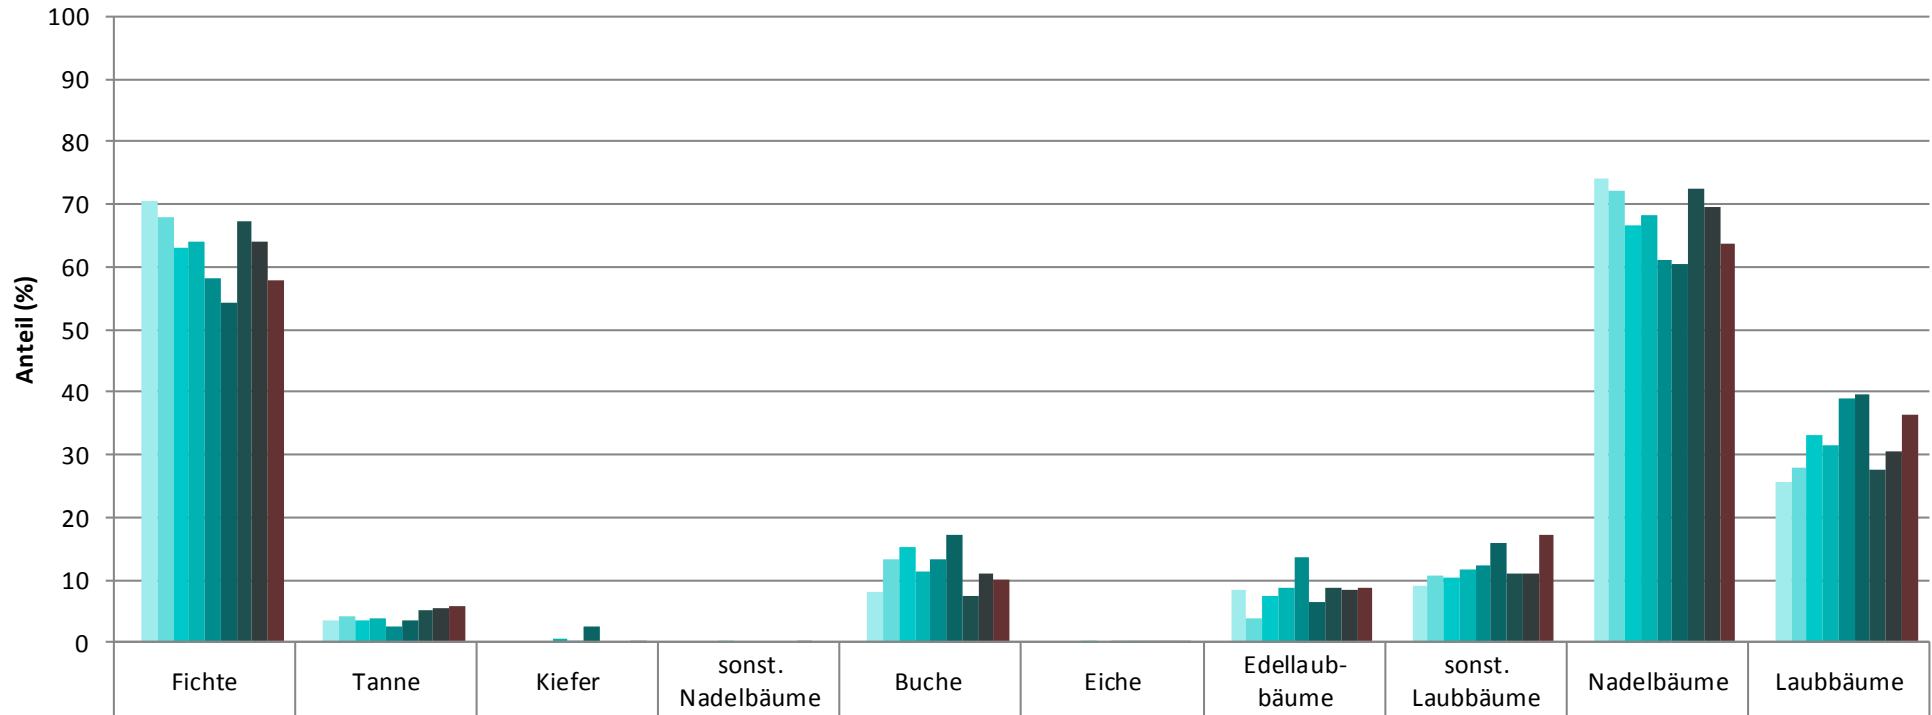

**Zeitreihe der Baumartenanteile der Pflanzen ab 20 Zentimeter Höhe bis zur maximalen Verbisshöhe
Hegegemeinschaft Nr. 801 Wildsteig**

	Fichte	Tanne	Kiefer	sonst. Nadelbäume	Buche	Eiche	Edellaub-bäume	sonst. Laubbäume	Nadelbäume	Laubbäume
1991										
1994	70,6	3,6			8,1		8,4	9,2	74,3	25,7
1997	68,0	4,0			13,2		4,0	10,8	72,0	28,0
2000	63,2	3,4		0,1	15,3	0,1	7,6	10,3	66,8	33,3
2003	64,0	3,8	0,6		11,3		8,7	11,6	68,4	31,6
2006	58,0	2,7	0,2		13,2	0,0	13,5	12,4	60,9	39,1
2009	54,4	3,5	2,5		17,2	0,1	6,3	16,0	60,4	39,6
2012	67,4	5,2	0,0	0,0	7,6	0,0	8,8	11,0	72,6	27,4
2015	64,1	5,4	0,0	0,0	11,1	0,1	8,3	11,0	69,5	30,5
2018	57,8	5,9	0,0	0,0	9,9	0,3	8,8	17,2	63,7	36,3