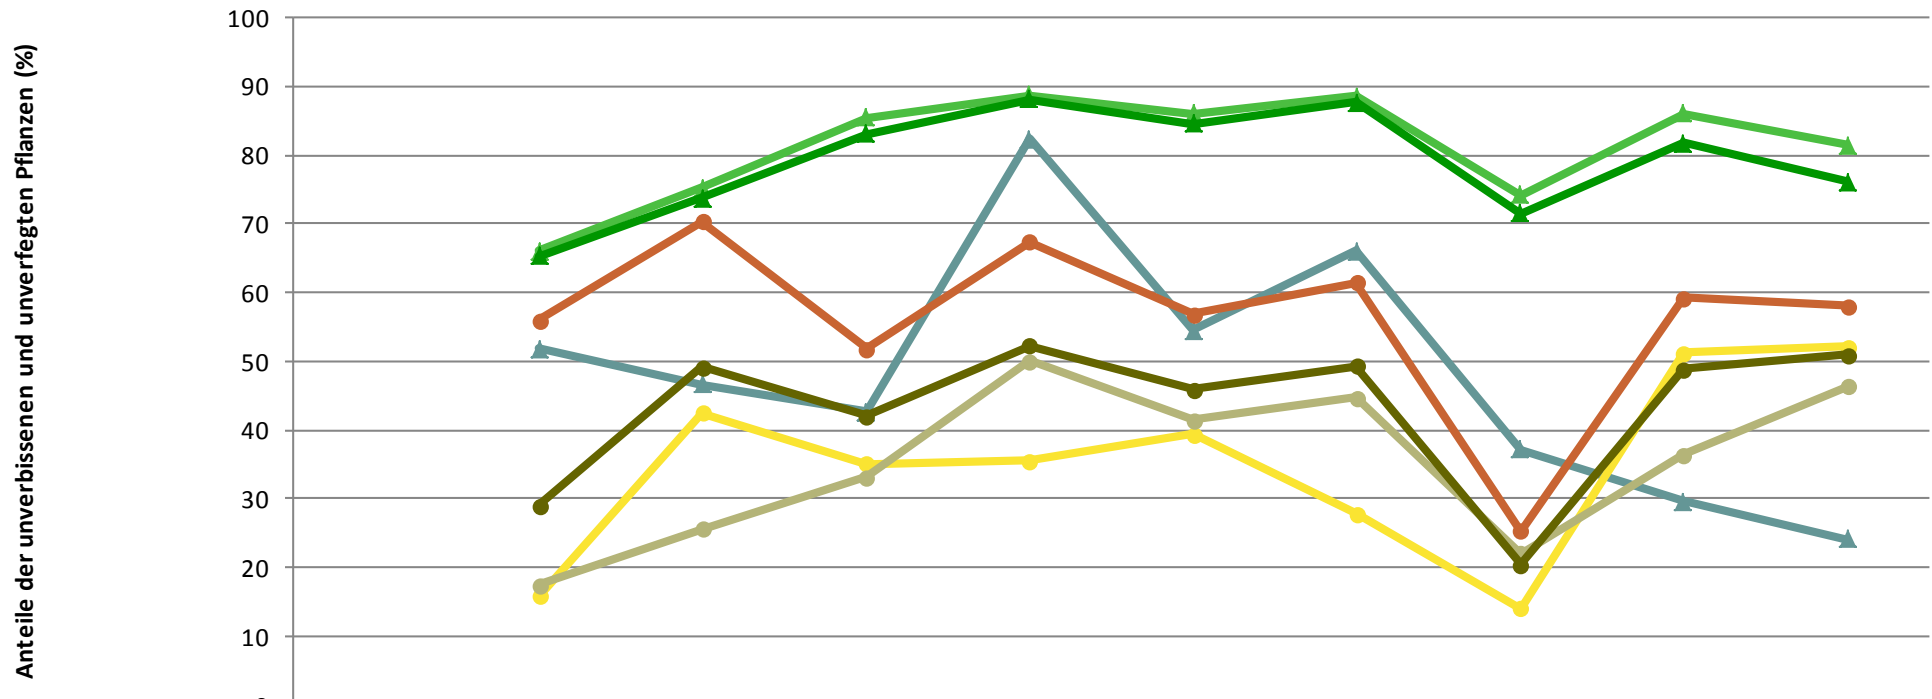

Verjüngungspflanzen über Verbisshöhe (Erhebung von Fegeschäden)

Baumartengruppe	Aufgenommene Pflanzen insgesamt		Pflanzen ohne Fegeschaden		Pflanzen mit Fegeschaden	
	Anzahl	Anteil (%)	Anzahl	Anteil (%)	Anzahl	Anteil (%)
Fichte	60	44,4	53	88,3	7	11,7
Tanne	0	0,0				
Kiefer	0	0,0				
Sonstiges Nadelholz	0	0,0				
Nadelholz gesamt	60	44,4	53	88,3	7	11,7
Buche	9	6,7	9	100,0	0	0,0
Eiche	0	0,0				
Edellaubholz	1	0,7	1	100,0	0	0,0
Sonstiges Laubholz	65	48,1	65	100,0	0	0,0
Laubholz gesamt	75	55,6	75	100,0	0	0,0
Alle Baumarten	135	100,0	128	94,8	7	5,2

**Zeitreihe der Baumartenanteile der Pflanzen ab 20 Zentimeter Höhe bis zur maximalen Verbisshöhe
Hegegemeinschaft Nr. 801 Wildsteig**

	Fichte	Tanne	Kiefer	sonst. Nadelbäume	Buche	Eiche	Edellaub-bäume	sonst. Laubbäume	Nadelbäume	Laubbäume
1991										
1994	70,6	3,6			8,1		8,4	9,2	74,3	25,7
1997	68,0	4,0			13,2		4,0	10,8	72,0	28,0
2000	63,2	3,4		0,1	15,3	0,1	7,6	10,3	66,8	33,3
2003	64,0	3,8	0,6		11,3		8,7	11,6	68,4	31,6
2006	58,0	2,7	0,2		13,2	0,0	13,5	12,4	60,9	39,1
2009	54,4	3,5	2,5		17,2	0,1	6,3	16,0	60,4	39,6
2012	67,4	5,2	0,0	0,0	7,6	0,0	8,8	11,0	72,6	27,4
2015	64,1	5,4	0,0	0,0	11,1	0,1	8,3	11,0	69,5	30,5
2018	57,8	5,9	0,0	0,0	9,9	0,3	8,8	17,2	63,7	36,3

**Zeitreihe Pflanzen ab 20 Zentimeter bis zur maximalen Verbisshöhe ohne Verbiss und ohne Fegeschäden
Hegegemeinschaft Nr. 801 Wildsteig**

	1991	1994	1997	2000	2003	2006	2009	2012	2015	2018
Fichte		66,0	75,3	85,4	88,7	86,0	88,6	74,2	86,0	81,5
Tanne		51,9	46,6	42,7	82,3	54,5	66,0	37,1	29,6	24,1
Buche		56,0	70,4	51,8	67,4	56,9	61,5	25,3	59,3	58,0
Edellaubbäume		15,8	42,5	35,2	35,6	39,5	27,8	14,0	51,3	52,2
sonst. Laubbäume		17,4	25,6	33,2	50,0	41,4	44,7	22,1	36,5	46,4
Nadelbäume		65,4	73,7	83,1	88,1	84,6	87,7	71,6	81,7	76,1
Laubbäume		29,0	49,2	42,1	52,2	45,9	49,2	20,4	48,9	50,9