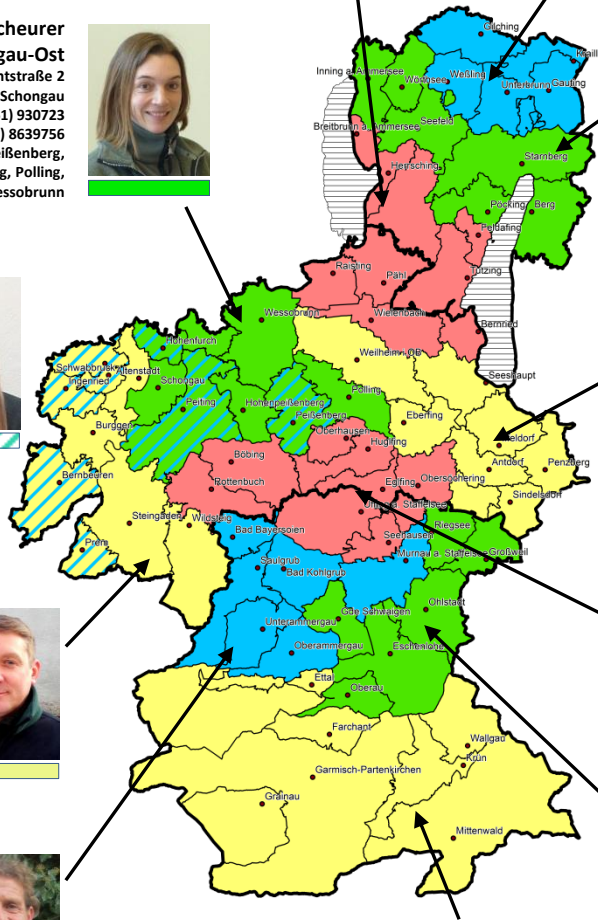

Marco Walbrecker Forstrevier Weilheim

Krumpferstraße 18-20
82362 Weilheim i. OB
Telefon (0881) 9940
Mobil (0173) 6389778
Antdorf, Eberfing, Habach,
Iffeldorf, Penzberg, Seeshaupt,
Sindelsdorf, Weilheim i. OB

Ludwig Rabl Forstrevier Schongau-West

Amtsgerichtstraße 2
86956 Schongau
Telefon (08861) 930724
Mobil (0172) 8591450
Altenstadt, Bernbeuren, Burggen,
Ingenried, Prem, Schwabbruck,
Steingaden, Wildsteig

Silke Hartmann Forstrevier Murnau-Nord

Bahnhofstraße 16
82418 Murnau a. Staffelsee
Telefon (08841) 612917
Mobil (0170) 2211508
Böbing, Egfling, Huglfing, Ober-
hausen, Obersöchering, Rottenbuch,
Seehausen a. Staffelsee,
Spatzenhausen, Uffing a. Staffelsee

Friedrich Maier Forstrevier Murnau-West

Bahnhofstraße 16
82418 Murnau a. Staffelsee
Telefon (08841) 612916
Mobil (0173) 3938235
Bad Bayersöien, Bad Kohlgrub,
Murnau a. Staffelsee,
Oberammergau, Saulgrub,
Unterammergau

Joachim Mark Forstrevier Murnau-Süd

Bahnhofstraße 16
82418 Murnau a. Staffelsee
Telefon (08841) 612918
Mobil (0170) 7943891
Ettal, Farchant, Garmisch-
Partenkirchen, Grainau, Krün,
Mittenwald, Wallgau, Ettaler Forst

Robert Herz Forstrevier Murnau-Ost

Bahnhofstraße 16
82418 Murnau a. Staffelsee
Telefon (08841) 612936
Mobil (0173) 3725326
Eschenlohe, Großweil, Oberau,
Ohlstadt, Riegsee, Schwaigen

Amt für Ernährung, Landwirtschaft
und Forsten Weilheim i. OB

BAYERISCHE
FORSTVERWALTUNG