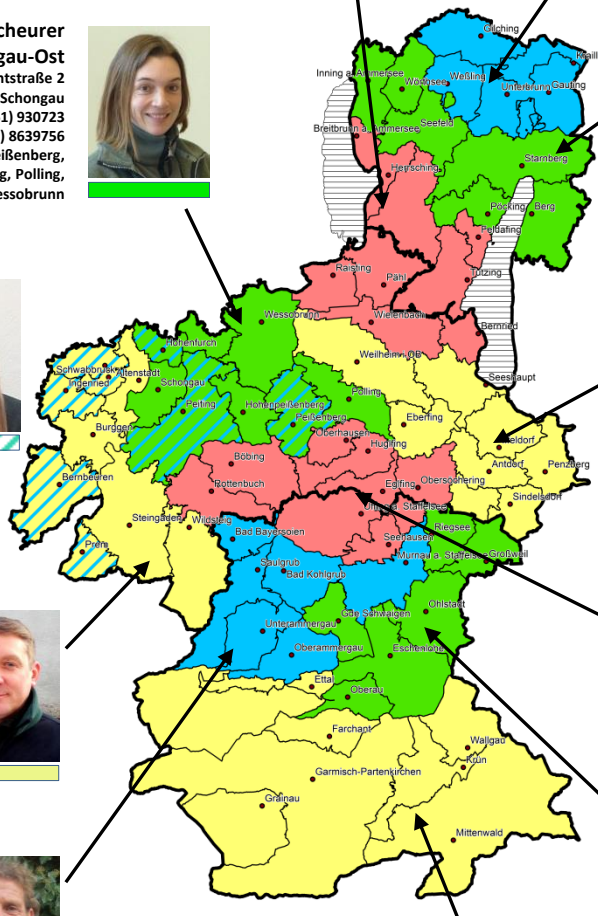

Marco Walbrecker Forstrevier Weilheim

Krumpferstraße 18-20
82362 Weilheim i. OB
Telefon (0881) 9940
Mobil (0173) 6389778
Antdorf, Eberfing, Habach,
Iffeldorf, Penzberg, Seeshaupt,
Sindelsdorf, Weilheim i. OB

Ludwig Rabl Forstrevier Schongau-West

Amtsgerichtstraße 2
86956 Schongau
Telefon (08861) 930724
Mobil (0172) 8591450
Altenstadt, Bernbeuren, Burggen,
Ingenried, Prem, Schwabbruck,
Steingaden, Wildsteig

Silke Hartmann Forstrevier Murnau-Nord

Bahnhofstraße 16
82418 Murnau a. Staffelsee
Telefon (08841) 612917
Mobil (0170) 2211508
Böbing, Egfling, Huglfing, Ober-
hausen, Obersöchering, Rottenbuch,
Seehausen a. Staffelsee,
Spitzenhausen, Uffing a. Staffelsee

Friedrich Maier Forstrevier Murnau-West

Bahnhofstraße 16
82418 Murnau a. Staffelsee
Telefon (08841) 612916
Mobil (0173) 3938235
Bad Bayersöien, Bad Kohlgrub,
Murnau a. Staffelsee,
Oberammergau, Saulgrub,
Unterammergau

Robert Herz Forstrevier Murnau-Ost

Bahnhofstraße 16
82418 Murnau a. Staffelsee
Telefon (08841) 612936
Mobil (0173) 3725326
Eschenlohe, Großweil, Oberau,
Ohlstadt, Riegsee, Schwaigen

Joachim Mark Forstrevier Murnau-Süd

Bahnhofstraße 16
82418 Murnau a. Staffelsee
Telefon (08841) 612918
Mobil (0170) 7943891
Ettal, Farchant, Garmisch-
Partenkirchen, Grainau, Krün,
Mittenwald, Wallgau, Ettaler Forst

Amt für Ernährung, Landwirtschaft
und Forsten Weilheim i. OB

BAYERISCHE
FORSTVERWALTUNG